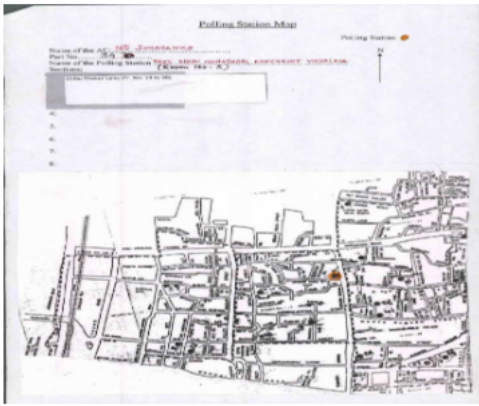

Nazri Naksha