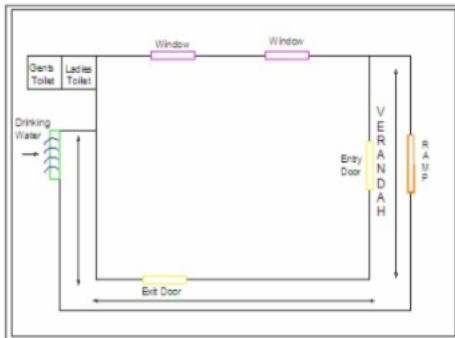

নির্বাচক নিবন্ধন আধিকারিকের স্বাক্ষর

Nazri Naksha

Google Map View

Polling Station Building Front View

Polling Station Front View

Cad View

Key MAP View

1 নাম : রেখা ওঝা স্বামীর নাম: বিমল ওঝা বাড়ির নং : n0008 বয়স : 36 লিঙ্গ : মহিলা	YMQ2483436 ফটো উপলব্ধ	2 নাম : রেশমি গুপ্তা পিতার নাম: শিব নারায়ন গুপ্তা বাড়ির নং : 14 বয়স : 27 লিঙ্গ : মহিলা	YMQ2959153 ফটো উপলব্ধ	3 নাম : মাধুরি বাহেতি পিতার নাম: মুরলি ধর বাহেতি বাড়ির নং : 14 বয়স : 36 লিঙ্গ : মহিলা	YMQ1521855 ফটো উপলব্ধ
4 নাম : গিরিরাজ বাহেতি পিতার নাম: মুরলিধর বাহেতি বাড়ির নং : 14 বয়স : 30 লিঙ্গ : পুরুষ	YMQ2483394 ফটো উপলব্ধ	5 নাম : মদনলাল গুপ্তা পিতার নাম: ছোটেলাল গুপ্তা বাড়ির নং : 14 বয়স : 66 লিঙ্গ : পুরুষ	WB/21/142/276202 ফটো উপলব্ধ	6 নাম : অম্পূর্ণা দেবী গুপ্তা স্বামীর নাম: সচ্চিদানন্দ গুপ্তা বাড়ির নং : 14 বয়স : 61 লিঙ্গ : মহিলা	WB/21/142/276235 ফটো উপলব্ধ
7 নাম : অনু দেবী গুপ্তা স্বামীর নাম: মদন লাল গুপ্তা বাড়ির নং : 14 বয়স : 57 লিঙ্গ : মহিলা	YMQ2222479 ফটো উপলব্ধ	8 নাম : রণজীতা গুপ্তা মায়ের নাম: অন্নপূর্ণা গুপ্তা বাড়ির নং : 14 বয়স : 39 লিঙ্গ : মহিলা	YMQ2972214 ফটো উপলব্ধ	9 নাম : রোহিত কুমার গুপ্ত পিতার নাম: মদন লাল গুপ্ত বাড়ির নং : 14 বয়স : 36 লিঙ্গ : পুরুষ	YMQ0151316 ফটো উপলব্ধ
10 নাম : শিতল গুপ্ত পিতার নাম: মদন লাল গুপ্ত বাড়ির নং : 14 বয়স : 34 লিঙ্গ : মহিলা	YMQ2073492 ফটো উপলব্ধ	11 নাম : শ্রীনাথ গুপ্তা পিতার নাম: শিব নারায়ণ গুপ্তা বাড়ির নং : 14 বয়স : 29 লিঙ্গ : পুরুষ	YMQ2724953 ফটো উপলব্ধ	12 নাম : শ্রীকান্ত গুপ্তা পিতার নাম: শিব নারায়ণ গুপ্তা বাড়ির নং : 14 বয়স : 25 লিঙ্গ : পুরুষ	YMQ2959104 ফটো উপলব্ধ
13 নাম : বিকাশ যোশী পিতার নাম: বিমল কুমার যোশী বাড়ির নং : 14 বয়স : 34 লিঙ্গ : পুরুষ	YMQ2483402 ফটো উপলব্ধ	14 নাম : প্রকাশ যোশী পিতার নাম: বিমল কুমার যোশী বাড়ির নং : 14 বয়স : 33 লিঙ্গ : পুরুষ	YMQ2483410 ফটো উপলব্ধ	15 নাম : শিব কুমার কিরাড পিতার নাম: কমল কিশোর কিরাড বাড়ির নং : 14 বয়স : 54 লিঙ্গ : পুরুষ	YMQ2976801 ফটো উপলব্ধ
16 নাম : ইন্দ্র দেবী কিরাড স্বামীর নাম: শিব কুমার কিরাড বাড়ির নং : 14 বয়স : 51 লিঙ্গ : মহিলা	DPO1795038 ফটো উপলব্ধ	17 নাম : সুরজ দেবী মুন্সরা স্বামীর নাম: মহেশ কুমার মুন্সরা বাড়ির নং : 14 বয়স : 69 লিঙ্গ : মহিলা	WB/21/142/276378 ফটো উপলব্ধ	18 নাম : রোহিত শর্মা পিতার নাম: নারায়ণ প্রসাদ শর্মা বাড়ির নং : 14 বয়স : 36 লিঙ্গ : পুরুষ	YMQ1521863 ফটো উপলব্ধ
19 নাম : সারদা সিনহা পিতার নাম: মনু কুমার সিনহা বাড়ির নং : 14 বয়স : 33 লিঙ্গ : মহিলা	YMQ2330702 ফটো উপলব্ধ	20 নাম : মুরলীধর বাহেতি পিতার নাম: মোঙ্গল চাদ বাহেতি বাড়ির নং : 14F/3 বয়স : 59 লিঙ্গ : পুরুষ	WB/21/142/276009 ফটো উপলব্ধ	21 নাম : উষাদেবী বাহেতি স্বামীর নাম: নন্দকিশোর বাহেতি বাড়ির নং : 14F/3 বয়স : 54 লিঙ্গ : মহিলা	WB/21/142/276281 ফটো উপলব্ধ
22 নাম : ভরতি দেবী বাহেতি স্বামীর নাম: মুরলীধর বাহেতি বাড়ির নং : 14F/3 বয়স : 52 লিঙ্গ : মহিলা	WB/21/142/276282 ফটো উপলব্ধ	23 নাম : বিমল ক্র জসী পিতার নাম: সত্যনারায়ণ জসী বাড়ির নং : 14F/4 বয়স : 60 লিঙ্গ : পুরুষ	WB/21/142/276271 ফটো উপলব্ধ	24 নাম : গাইত্রী দেবী জসী স্বামীর নাম: বিমল ক্র জসী বাড়ির নং : 14F/4 বয়স : 60 লিঙ্গ : মহিলা	DPD0568488 ফটো উপলব্ধ
25 নাম : নারায়ণ প্রসাদ শর্মা পিতার নাম: দ্বর্কপ্রসাদ শর্মা বাড়ির নং : 14F/4 বয়স : 72 লিঙ্গ : পুরুষ	WB/21/142/276269 ফটো উপলব্ধ	26 নাম : মংজু দেবী শর্মা স্বামীর নাম: নারায়ণ প্রসাদ শর্মা বাড়ির নং : 14F/4 বয়স : 62 লিঙ্গ : মহিলা	DPD0568433 ফটো উপলব্ধ	27 নাম : শীবনারায়ণ গুপ্তা পিতার নাম: ছোটেলাল গুপ্তা বাড়ির নং : 14GR বয়স : 59 লিঙ্গ : পুরুষ	WB/21/142/276043 ফটো উপলব্ধ
28 নাম : মুন্নীদেবী গুপ্তা স্বামীর নাম: শীবনারায়ণ গুপ্তা বাড়ির নং : 14GR বয়স : 54 লিঙ্গ : মহিলা	WB/21/142/276089 ফটো উপলব্ধ	29 নাম : মোনজ ক্র. গুপ্তা পিতার নাম: সচ্চিদানন্দ গুপ্তা বাড়ির নং : 14GR বয়স : 43 লিঙ্গ : পুরুষ	DPD1457274 ফটো উপলব্ধ	30 নাম : রশমি দিগগা পিতার নাম: মনোজ কুমার দিগগা বাড়ির নং : 15 বয়স : 35 লিঙ্গ : মহিলা	YMQ1521871 ফটো উপলব্ধ