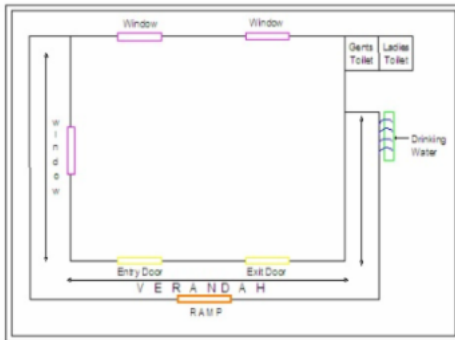

Cad View

Key MAP View