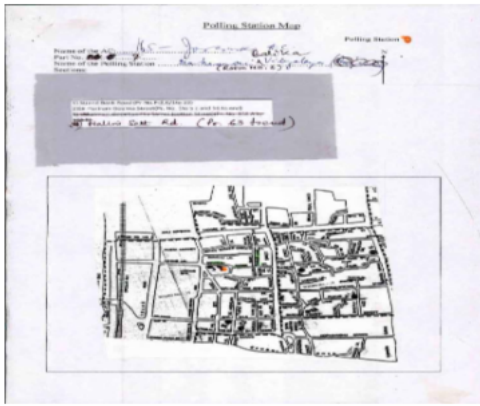

Nazri Naksha