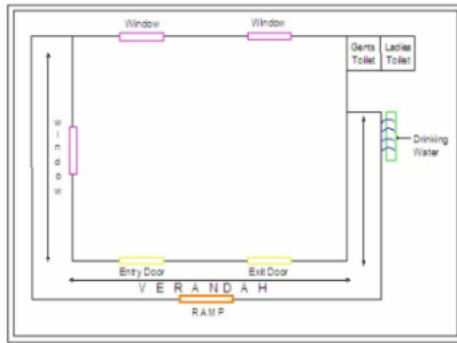

Cad View

Key MAP View