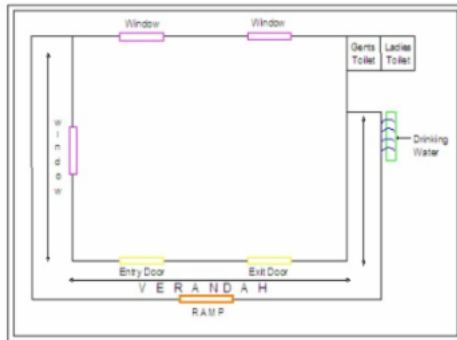

Cad View

Key MAP View