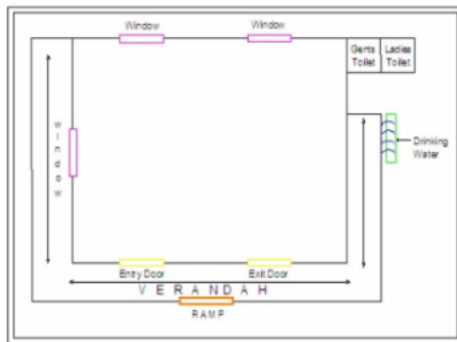

Cad View

Key MAP View