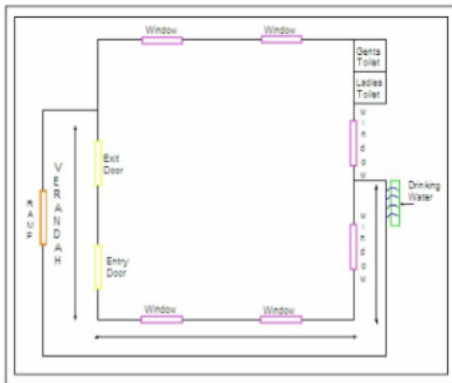

নির্বাচক নিবন্ধন আধিকারিকের স্বাক্ষর

Nazri Naksha

Google Map View

Polling Station Building Front View

Polling Station Front View

Cad View

Key MAP View

1 নাম : শিমা মোগুল স্বামীর নাম: হরু মোগুল বাড়ির নং : 67B বয়স : 50 লিঙ্গ : মহিলা	HCH1693704 ফটো উপলব্ধ	2 নাম : উমেশ রয় পিতার নাম: লক্ষ্ম রয় বাড়ির নং : 67B বয়স : 61 লিঙ্গ : পুরুষ	HCH1693647 ফটো উপলব্ধ	3 নাম : মণিশ ত্রিবেদী পিতার নাম: জোগেন্দ্র ত্রিবেদী বাড়ির নং : 67B বয়স : 40 লিঙ্গ : পুরুষ	HCH1791219 ফটো উপলব্ধ
4 নাম : সোনালা গুপ্তা পিতার নাম: শিব পুজন গুপ্তা বাড়ির নং : 67/B বয়স : 30 লিঙ্গ : মহিলা	YMQ2727584 ফটো উপলব্ধ	5 নাম : হারু মণ্ডল পিতার নাম: সৃষ্টিধর মণ্ডল বাড়ির নং : 67/B বয়স : 59 লিঙ্গ : পুরুষ	YMQ2727535 ফটো উপলব্ধ	6 নাম : সন্দীপ মণ্ডল পিতার নাম: হারু মণ্ডল বাড়ির নং : 67/B বয়স : 33 লিঙ্গ : পুরুষ	YMQ2727543 ফটো উপলব্ধ
7 নাম : প্রদীপ মণ্ডল পিতার নাম: হারু মণ্ডল বাড়ির নং : 67/B বয়স : 30 লিঙ্গ : পুরুষ	YMQ2727519 ফটো উপলব্ধ	8 নাম : সঞ্জয় মন্ডল পিতার নাম: হারু মন্ডল বাড়ির নং : 67/B বয়স : 28 লিঙ্গ : পুরুষ	YMQ2896678 ফটো উপলব্ধ	9 নাম : অরবিন্দ কুমার রায় পিতার নাম: উমেশ রায় বাড়ির নং : 67/B বয়স : 40 লিঙ্গ : পুরুষ	YMQ2332112 ফটো উপলব্ধ
10 নাম : প্রিয়া সিং পিতার নাম: চন্দ্র শেখর সিং বাড়ির নং : 67/বি বয়স : 27 লিঙ্গ : মহিলা	YMQ3025673 ফটো উপলব্ধ	11 নাম : সঞ্জয় যাদব পিতার নাম: রাজদেব যাদব বাড়ির নং : 67/বি বয়স : 43 লিঙ্গ : পুরুষ	YMQ3181500 ফটো উপলব্ধ	12 নাম : রিনা আমেঠিয়া স্বামীর নাম: লক্ষ্মী নারায়ণ আমেঠিয়া বাড়ির নং : 67B/F/2 বয়স : 69 লিঙ্গ : মহিলা	YMQ3061892 ফটো উপলব্ধ
13 নাম : সুরেন্দ্র রয় পিতার নাম: বলজিত রয় বাড়ির নং : 67B/F GR বয়স : 51 লিঙ্গ : পুরুষ	WB/21/143/219190 ফটো উপলব্ধ	14 নাম : পলটু মোগুল পিতার নাম: শ্রীকান্তধর মোগুল বাড়ির নং : 67B FL-2 বয়স : 60 লিঙ্গ : মহিলা	HCH0261008 ফটো উপলব্ধ	15 নাম : মোহন কুমার রাওয়ানি পিতার নাম: জগদীশ রাওয়ানি বাড়ির নং : 67C বয়স : 51 লিঙ্গ : পুরুষ	GBG0075101 ফটো উপলব্ধ
16 নাম : মহেন্দ্র সাহ পিতার নাম: জাভের চন্দ সাহ বাড়ির নং : 67C বয়স : 55 লিঙ্গ : পুরুষ	WB/21/143/219704 ফটো উপলব্ধ	17 নাম : রোহিত সিং পিতার নাম: কমল সিং বাড়ির নং : 67C বয়স : 37 লিঙ্গ : পুরুষ	YMQ2896629 ফটো উপলব্ধ	18 নাম : মোহিত কেশরী মায়ের নাম: নাদন কেশরী বাড়ির নং : 67/C বয়স : 36 লিঙ্গ : পুরুষ	YMQ1350610 ফটো উপলব্ধ
19 নাম : রবি কেশরী পিতার নাম: গোপাল কেশরী বাড়ির নং : 67/C বয়স : 36 লিঙ্গ : পুরুষ	YMQ1350602 ফটো উপলব্ধ	20 নাম : পূজা কেশরী পিতার নাম: কৃপানাথ সাউ বাড়ির নং : ৬৭/সি বয়স : 30 লিঙ্গ : মহিলা	WBE1668912 ফটো উপলব্ধ	21 নাম : সুমন রাম পিতার নাম: রাকেশ সিং বাড়ির নং : 67/সি বয়স : 33 লিঙ্গ : মহিলা	YMQ3026408 ফটো উপলব্ধ
22 নাম : নিরজ রায় পিতার নাম: রাজা রামমোহন রায় বাড়ির নং : 67/C বয়স : 31 লিঙ্গ : পুরুষ	YMQ2727618 ফটো উপলব্ধ	23 নাম : সুলেখা সিং স্বামীর নাম: প্রদীপ সিং বাড়ির নং : 67/সি বয়স : 42 লিঙ্গ : মহিলা	YMQ3025871 ফটো উপলব্ধ	24 নাম : নেহা সিং স্বামীর নাম: রহিত সিং বাড়ির নং : 67/সি বয়স : 25 লিঙ্গ : মহিলা	YMQ3025590 ফটো উপলব্ধ
25 নাম : বিকাশ সিং পিতার নাম: সুরেন্দ্র সিং বাড়ির নং : 67C 2ND F বয়স : 29 লিঙ্গ : পুরুষ	YMQ2953404 ফটো উপলব্ধ	26 নাম : মঞ্জু দেবী সিং পিতার নাম: হীরালাল সিং বাড়ির নং : 67C 2Nd F বয়স : 49 লিঙ্গ : মহিলা	YMQ2488500 ফটো উপলব্ধ	27 নাম : প্রদীপ সিং পিতার নাম: হীরালাল সিং বাড়ির নং : 67C 2Nd F বয়স : 43 লিঙ্গ : পুরুষ	YMQ2488484 ফটো উপলব্ধ
28 নাম : পাবর্ভতী কেশরী স্বামীর নাম: গোপাল কেশরী বাড়ির নং : 67C/F/1 বয়স : 59 লিঙ্গ : মহিলা	WB/21/143/219227 ফটো উপলব্ধ	29 নাম : মিনা শা পিতার নাম: জাভের চন্দ শা বাড়ির নং : 67C/F GR বয়স : 57 লিঙ্গ : মহিলা	WB/21/143/219610 ফটো উপলব্ধ	30 নাম : রামচন্দ্র শা পিতার নাম: জাভের চন্দ শা বাড়ির নং : 67C/F GR বয়স : 55 লিঙ্গ : পুরুষ	WB/21/143/219287 ফটো উপলব্ধ