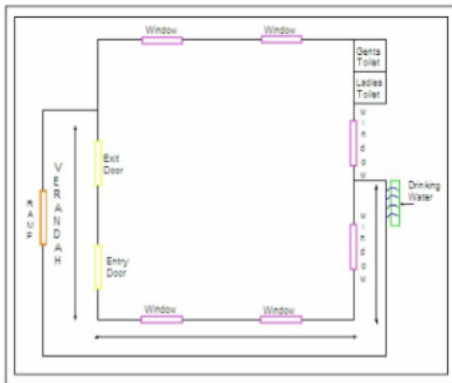

নির্বাচক নিবন্ধন আধিকারিকের স্বাক্ষর

Nazri Naksha

Google Map View

Polling Station Building Front View

Polling Station Front View

Cad View

Key MAP View

1 নাম : গোবিন্দ ধোবি পিতার নাম: বদরি ধোবি বাড়ির নং : n0038 বয়স : 56 লিঙ্গ : পুরুষ	DPD1526623 ফটো উপলব্ধ	2 নাম : তিরথ ধোবি পিতার নাম: সুভ ধোবি বাড়ির নং : n0039 বয়স : 56 লিঙ্গ : পুরুষ	DPD1526698 ফটো উপলব্ধ	3 নাম : বন্দনা ত্রিবেদী পিতার নাম: বিনোদ কুমার ত্রিবেদী বাড়ির নং : 3 বয়স : 30 লিঙ্গ : মহিলা	YMQ2978781 ফটো উপলব্ধ
4 নাম : দেবজ্যোতি পাল পিতার নাম: সুনীল পাল বাড়ির নং : 6 বয়স : 29 লিঙ্গ : পুরুষ	ZCX1966241 ফটো উপলব্ধ	5 নাম : রক্ষিত বাজপেয়ী পিতার নাম: বিমল কুমার বাজপেয়ী বাড়ির নং : 8/এ বয়স : 30 লিঙ্গ : পুরুষ	YMQ3076916 ফটো উপলব্ধ	6 নাম : আস্তমা দেবী স্বামীর নাম: রামেশ্বর রাজক বাড়ির নং : 21 বয়স : 57 লিঙ্গ : মহিলা	YMQ2843936 ফটো উপলব্ধ
7 নাম : কৈলাশ দাস মায়ের নাম: বিন্দিয়া দাস বাড়ির নং : 21 বয়স : 30 লিঙ্গ : পুরুষ	YMQ2844041 ফটো উপলব্ধ	8 নাম : অরুণ ধোবি পিতার নাম: লাতান ধোবি বাড়ির নং : 21 বয়স : 53 লিঙ্গ : পুরুষ	DPD1732007 ফটো উপলব্ধ	9 নাম : মীনা ধোবি স্বামীর নাম: দিওকি ধোবি বাড়ির নং : 21 বয়স : 45 লিঙ্গ : মহিলা	YMQ2843977 ফটো উপলব্ধ
10 নাম : বিজয় ধোবি পিতার নাম: ভূনেশ্বর ধোবি বাড়ির নং : 21 বয়স : 30 লিঙ্গ : পুরুষ	YMQ2907483 ফটো উপলব্ধ	11 নাম : অজয় ধোবি পিতার নাম: ভূনেশ্বর ধোবি বাড়ির নং : 21 বয়স : 30 লিঙ্গ : পুরুষ	YMQ2907491 ফটো উপলব্ধ	12 নাম : ভূবনেশ্বর মাহতো পিতার নাম: সান্তকি মাহতো বাড়ির নং : 21 বয়স : 38 লিঙ্গ : পুরুষ	YMQ2844108 ফটো উপলব্ধ
13 নাম : রাজকুমার পসওয়ান পিতার নাম: মেঘন পসওয়ান বাড়ির নং : 21 বয়স : 61 লিঙ্গ : পুরুষ	DPD1730233 ফটো উপলব্ধ	14 নাম : নকুল রজক পিতার নাম: কালি রজক বাড়ির নং : 21 বয়স : 54 লিঙ্গ : পুরুষ	WB/21/142/336043 ফটো উপলব্ধ	15 নাম : সুজিত রাজক পিতার নাম: সোনা রজক বাড়ির নং : 21 বয়স : 43 লিঙ্গ : পুরুষ	YMQ2844009 ফটো উপলব্ধ
16 নাম : বরুণ কুমার রাজক পিতার নাম: সোনা রাজক বাড়ির নং : 21 বয়স : 39 লিঙ্গ : পুরুষ	YMQ2843985 ফটো উপলব্ধ	17 নাম : অরুণ রাজক পিতার নাম: সোনা রাজক বাড়ির নং : 21 বয়স : 39 লিঙ্গ : পুরুষ	YMQ2844090 ফটো উপলব্ধ	18 নাম : অনুপ ধোবি পিতার নাম: কমলেশ্বর ধোবি বাড়ির নং : 22 বয়স : 34 লিঙ্গ : পুরুষ	YMQ2477578 ফটো উপলব্ধ
19 নাম : গোপাল নথ গুপ্তা পিতার নাম: বাবু লাল গুপ্তা বাড়ির নং : 231 বয়স : 75 লিঙ্গ : পুরুষ	DPD0038406 ফটো উপলব্ধ	20 নাম : হর্ষশাল গুপ্তা পিতার নাম: রাকেশ গুপ্তা বাড়ির নং : 231 বয়স : 24 লিঙ্গ : পুরুষ	YMQ3075785 ফটো উপলব্ধ	21 নাম : গৌরী হর্রা স্বামীর নাম: মিনল হর্রা বাড়ির নং : 231 বয়স : 59 লিঙ্গ : মহিলা	DPD0365148 ফটো উপলব্ধ
22 নাম : খতা হর্রা স্বামীর নাম: মলই হর্রা বাড়ির নং : 231 বয়স : 57 লিঙ্গ : মহিলা	DPD0365155 ফটো উপলব্ধ	23 নাম : বেবী হাজরা স্বামীর নাম: অমর হাজরা বাড়ির নং : 231 বয়স : 56 লিঙ্গ : মহিলা	YMQ2766459 ফটো উপলব্ধ	24 নাম : দীপক হাজরা পিতার নাম: মিলন হাজরা বাড়ির নং : 231 বয়স : 41 লিঙ্গ : পুরুষ	YMQ2321586 ফটো উপলব্ধ
25 নাম : শম্পা হাজরা স্বামীর নাম: চন্দন হাজরা বাড়ির নং : 231 বয়স : 39 লিঙ্গ : মহিলা	YMQ2477677 ফটো উপলব্ধ	26 নাম : শম্পা হাজরা স্বামীর নাম: দীপক হাজরা বাড়ির নং : 231 বয়স : 38 লিঙ্গ : মহিলা	DPD2313252 ফটো উপলব্ধ	27 নাম : কুনাল হাজরা পিতার নাম: মিলন কুমার হাজরা বাড়ির নং : 231 বয়স : 36 লিঙ্গ : পুরুষ	YMQ1515105 ফটো উপলব্ধ
28 নাম : অরিন্দম হাজরা মায়ের নাম: বেবী হাজরা বাড়ির নং : 231 বয়স : 35 লিঙ্গ : পুরুষ	YMQ2722007 ফটো উপলব্ধ	29 নাম : রিণু জয়সওয়াল স্বামীর নাম: অরুণ কুমার জয়সওয়াল বাড়ির নং : 231 বয়স : 61 লিঙ্গ : মহিলা	WB/21/142/336248 ফটো উপলব্ধ	30 নাম : স্বস্তিকা জয়সওয়াল পিতার নাম: গিরিজা শংকর জয়সওয়াল বাড়ির নং : 231 বয়স : 57 লিঙ্গ : মহিলা	YMQ1515097 ফটো উপলব্ধ