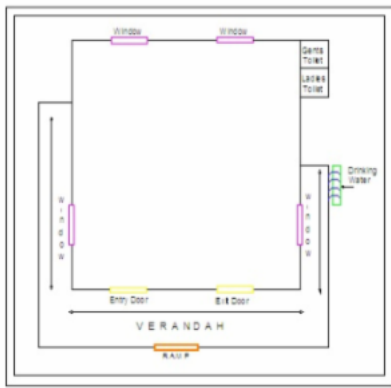

নির্বাচক নিবন্ধন আধিকারিকের স্বাক্ষর

Nazri Naksha

Google Map View

Polling Station Building Front View

Polling Station Front View

Cad View

Key MAP View

1 নাম : মোনালিসা চক্রবর্তী পিতার নাম: সুভাষ চক্রবর্তী বাড়ির নং : 1/1 বয়স : 37 লিঙ্গ : মহিলা	YMQ0227892	ফটো উপলব্ধ	2 নাম : সুমিতা চক্রবর্তী পিতার নাম: সুভাষীষ চক্রবর্তী বাড়ির নং : 1/1 বয়স : 25 লিঙ্গ : মহিলা	YMQ3065349	ফটো উপলব্ধ	3 নাম : অভিনব কাপুর পিতার নাম: বিজয় কাপুর বাড়ির নং : 1/1 বয়স : 52 লিঙ্গ : পুরুষ	YMQ1671601	ফটো উপলব্ধ
4 নাম : অনন্ত কাপুর পিতার নাম: অভিনব কাপুর বাড়ির নং : 1/1 বয়স : 23 লিঙ্গ : পুরুষ	YMQ3186814	ফটো উপলব্ধ	Q 5 নাম : প্রিয়া শেঠ পিতার নাম: নিশ্চিন্ত কুমার শেঠ বাড়ির নং : 1/1 বয়স : 57 লিঙ্গ : মহিলা	YMQ2332484	ফটো উপলব্ধ	6 নাম : রুচি ট্যাগুন স্বামীর নাম: রকেশ ট্যাগুন বাড়ির নং : 1/1 বয়স : 44 লিঙ্গ : মহিলা	WB/21/143/237159	ফটো উপলব্ধ
7 নাম : নিধি ট্যাগুন চাড্ডা স্বামীর নাম: সঞ্জয় ট্যাগুন বাড়ির নং : 1/1 বয়স : 55 লিঙ্গ : মহিলা	HCH0293142	ফটো উপলব্ধ	8 নাম : সুবশীষ চক্রবর্তী পিতার নাম: অমরনাথ চক্রবর্তী বাড়ির নং : 1/1F/1 বয়স : 64 লিঙ্গ : পুরুষ	WB/21/143/237160	ফটো উপলব্ধ	9 নাম : শব্দা চক্রবর্তী স্বামীর নাম: শুভাষ চক্রবর্তী বাড়ির নং : 1/1F/1 বয়স : 63 লিঙ্গ : মহিলা	WB/21/143/237345	ফটো উপলব্ধ
10 নাম : মানসী চক্রবর্তী স্বামীর নাম: সুবশীষ চক্রবর্তী বাড়ির নং : 1/1F/1 বয়স : 59 লিঙ্গ : মহিলা	WB/21/143/237161	ফটো উপলব্ধ	11 নাম : কেকা চক্রবর্তী স্বামীর নাম: শয়মাল চক্রবর্তী বাড়ির নং : 1/1F/1 বয়স : 56 লিঙ্গ : মহিলা	WB/21/143/237712	ফটো উপলব্ধ	12 নাম : অমল চক্রবর্তী পিতার নাম: অমরনাথ চক্রবর্তী বাড়ির নং : 1/1F/1 বয়স : 54 লিঙ্গ : পুরুষ	WB/21/143/237773	ফটো উপলব্ধ
13 নাম : শরদকুমার কাপুর পিতার নাম: বিরেন্দ্রকুমার কাপুর বাড়ির নং : 1/1F/1 বয়স : 59 লিঙ্গ : পুরুষ	WB/21/143/237079	ফটো উপলব্ধ	14 নাম : সীমা কাপুর স্বামীর নাম: শরদকুমার কাপুর বাড়ির নং : 1/1F/1 বয়স : 54 লিঙ্গ : মহিলা	WB/21/143/237052	ফটো উপলব্ধ	15 নাম : গোপাল ট্যাগুন পিতার নাম: হরনাথ ট্যাগুন বাড়ির নং : 1/1F/1 বয়স : 70 লিঙ্গ : পুরুষ	WB/21/143/237081	ফটো উপলব্ধ
16 নাম : অঞ্জু ট্যাগুন স্বামীর নাম: গোপাল ট্যাগুন বাড়ির নং : 1/1F/1 বয়স : 67 লিঙ্গ : মহিলা	WB/21/143/237053	ফটো উপলব্ধ	17 নাম : ঈশান ট্যাগুন পিতার নাম: গোপাল ট্যাগুন বাড়ির নং : 1/1F/1 বয়স : 38 লিঙ্গ : পুরুষ	YMQ0228072	ফটো উপলব্ধ	18 নাম : দিননাথ গুপ্তা পিতার নাম: তারকনাথ গুপ্তা বাড়ির নং : 1/1F/2 বয়স : 76 লিঙ্গ : পুরুষ	WB/21/143/237640	ফটো উপলব্ধ
19 নাম : পৌকল্লন্থ গুপ্তা পিতার নাম: দিননাথ গুপ্তা বাড়ির নং : 1/1F/2 বয়স : 52 লিঙ্গ : পুরুষ	WB/21/143/237162	ফটো উপলব্ধ	20 নাম : হর্ষপ্রসাদ অগরওয়াল পিতার নাম: পুরুসত্তম অগরওয়াল বাড়ির নং : 1/1F/3 বয়স : 76 লিঙ্গ : পুরুষ	WB/21/143/237672	ফটো উপলব্ধ	21 নাম : নমরাতা অগরওয়াল পিতার নাম: হর্ষপ্রসাদ অগরওয়াল বাড়ির নং : 1/1F/3 বয়স : 50 লিঙ্গ : মহিলা	WB/21/143/237673	ফটো উপলব্ধ
22 নাম : কৌস্তভ কাপুর পিতার নাম: অমিত কাপুর বাড়ির নং : 3/1 বয়স : 20 লিঙ্গ : পুরুষ	YMQ3214038	ফটো উপলব্ধ	23 নাম : রীতিকা টন্ডন পিতার নাম: সঞ্জয় বাড়ির নং : 1/1 বয়স : 26 লিঙ্গ : মহিলা	YMQ3211927	ফটো উপলব্ধ	24 নাম : রোহিত টন্ডন মায়ের নাম: নিধি টন্ডন চাড্ডা বাড়ির নং : 1/1 বয়স : 24 লিঙ্গ : পুরুষ	YMQ3213469	ফটো উপলব্ধ
25 নাম : দোলন দাস স্বামীর নাম: পরবিন্দর সিং বাড়ির নং : 1A বয়স : 37 লিঙ্গ : মহিলা	HLG4151445	ফটো উপলব্ধ	26 নাম : রূপিন্দর কউর পিতার নাম: বলবীর সিং বাড়ির নং : 1A বয়স : 38 লিঙ্গ : মহিলা	HCH1794114	ফটো উপলব্ধ	27 নাম : দীপংকিতা র পিতার নাম: দিলীপ কুমার. র বাড়ির নং : 1A বয়স : 37 লিঙ্গ : মহিলা	HCH2063865	ফটো উপলব্ধ
28 নাম : পরবিন্দর সিং পিতার নাম: বলবীর সিং বাড়ির নং : 1A বয়স : 39 লিঙ্গ : পুরুষ	HCH1794106	ফটো উপলব্ধ	29 নাম : নিলীমা মল্লিক স্বামীর নাম: শঙ্কর মল্লিক বাড়ির নং : 1/A বয়স : 62 লিঙ্গ : মহিলা	WB/24/165/057283	ফটো উপলব্ধ	30 নাম : অভিষেক মল্লিক পিতার নাম: শঙ্কর মল্লিক বাড়ির নং : 1/A বয়স : 37 লিঙ্গ : পুরুষ	YMQ1672245	ফটো উপলব্ধ