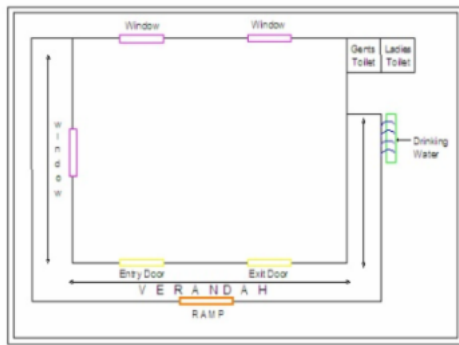

নির্বাচক নিবন্ধন আধিকারিকের স্বাক্ষর

Nazri Naksha

Google Map View

Polling Station Building Front View

Polling Station Front View

Cad View

Key MAP View

1 নাম : মনিক দত্ত পিতার নাম: গোপাল দত্ত বাড়ির নং : n0003 বয়স : 54 লিঙ্গ : পুরুষ	YMQ3007598 ফটো উপলব্ধ	2 নাম : কজল দত্ত স্বামীর নাম: মানিক দত্ত বাড়ির নং : n0003 বয়স : 53 লিঙ্গ : মহিলা	HCH1701416 ফটো উপলব্ধ	3 নাম : তনুকা দত্ত স্বামীর নাম: তরুন দত্ত বাড়ির নং : n0003 বয়স : 49 লিঙ্গ : মহিলা	YMQ3006525 ফটো উপলব্ধ
4 নাম : কৌশল্যা দেবী সোনি স্বামীর নাম: তপস্বী সোনি বাড়ির নং : n0193 বয়স : 58 লিঙ্গ : মহিলা	DPD2150662 ফটো উপলব্ধ	5 নাম : রাখী নন্দী স্বামীর নাম: সন্তোষ নন্দী বাড়ির নং : 1A বয়স : 35 লিঙ্গ : মহিলা	YMQ2333383 ফটো উপলব্ধ	6 নাম : সর্নব চ্যাটার্জী পিতার নাম: মানিক চ্যাটার্জী বাড়ির নং : 1/A বয়স : 29 লিঙ্গ : পুরুষ	YMQ2851905 ফটো উপলব্ধ
7 নাম : উপাসনা চ্যাটার্জী পিতার নাম: নীল রতন চ্যাটার্জী বাড়ির নং : 1/এ বয়স : 22 লিঙ্গ : মহিলা	YMQ3126133 ফটো উপলব্ধ	8 নাম : বিশাল সোম্বর পিতার নাম: লালু সোম্বর বাড়ির নং : 1/এ বয়স : 23 লিঙ্গ : পুরুষ	YMQ3151032 ফটো উপলব্ধ	9 নাম : নিলরতন চট্টা পিতার নাম: ভবেশ চট্টা বাড়ির নং : 1A/F GR বয়স : 66 লিঙ্গ : পুরুষ	WB/21/143/228534 ফটো উপলব্ধ
10 নাম : অপর্ণা চট্টা স্বামীর নাম: নিলরতন চট্টা বাড়ির নং : 1A/F GR বয়স : 61 লিঙ্গ : মহিলা	WB/21/143/228535 ফটো উপলব্ধ	11 নাম : নমিতা চ্যাটার্জী স্বামীর নাম: মনিক চট্টা বাড়ির নং : 1A/F GR বয়স : 57 লিঙ্গ : মহিলা	YMQ3023900 ফটো উপলব্ধ	12 নাম : রীমা চ্যাটার্জী পিতার নাম: মানিক চ্যাটার্জী বাড়ির নং : 1A/F GR বয়স : 38 লিঙ্গ : মহিলা	YMQ0251223 ফটো উপলব্ধ
13 নাম : সন্তোষ নন্দী পিতার নাম: নিখিল চাঁদ নন্দী বাড়ির নং : 1A FL-1 বয়স : 48 লিঙ্গ : পুরুষ	HCH1701382 ফটো উপলব্ধ	14 নাম : অংজনা শিল স্বামীর নাম: অসীম শিল বাড়ির নং : 1A FL-2 বয়স : 71 লিঙ্গ : মহিলা	WB/21/143/228262 ফটো উপলব্ধ	15 নাম : কণক কুমার ডগার পিতার নাম: মনিক চাঁদ ডগার বাড়ির নং : 1B বয়স : 65 লিঙ্গ : পুরুষ	YMQ3143419 ফটো উপলব্ধ
16 নাম : পল্লবী দুগার পিতার নাম: কনক কুমার দুগার বাড়ির নং : 1B বয়স : 36 লিঙ্গ : মহিলা	YMQ1527241 ফটো উপলব্ধ	17 নাম : নীরজ দোশি মায়ের নাম: মল চাঁদ দোশী বাড়ির নং : 1/বী বয়স : 48 লিঙ্গ : পুরুষ	YMQ3132362 ফটো উপলব্ধ	18 নাম : সরলা ডগার স্বামীর নাম: কনক কুমার ডগার বাড়ির নং : 1B/F/2 বয়স : 63 লিঙ্গ : মহিলা	WB/21/143/228066 ফটো উপলব্ধ
19 নাম : সুনীল কুমার পিতার নাম: প্রেমচাঁদ সিং বাড়ির নং : 2 বয়স : 48 লিঙ্গ : পুরুষ	YMQ1527258 ফটো উপলব্ধ	20 নাম : নবিন গাঁড়াই পিতার নাম: রাম চন্দ্র গাঁড়াই বাড়ির নং : 2 বয়স : 41 লিঙ্গ : পুরুষ	HCH1792498 ফটো উপলব্ধ	21 নাম : অনুরাধা পাল পিতার নাম: সত্যনারায়ন পাল বাড়ির নং : 2 বয়স : 31 লিঙ্গ : মহিলা	YMQ2728269 ফটো উপলব্ধ
22 নাম : ঋতু পাল পিতার নাম: বিমল চন্দ্র পাল বাড়ির নং : 2 বয়স : 33 লিঙ্গ : পুরুষ	YMQ1678523 ফটো উপলব্ধ	23 নাম : অর্চনা সিং স্বামীর নাম: করন সিং বাড়ির নং : 2 বয়স : 41 লিঙ্গ : মহিলা	YMQ2728285 ফটো উপলব্ধ	24 নাম : নম্রতা সিং পিতার নাম: রাম চন্দ্র সিং বাড়ির নং : 2 বয়স : 33 লিঙ্গ : মহিলা	YMQ2910339 ফটো উপলব্ধ
25 নাম : অভিষেক সিং পিতার নাম: কমলেশ সিং বাড়ির নং : 2 বয়স : 28 লিঙ্গ : পুরুষ	YMQ2897155 ফটো উপলব্ধ	26 নাম : অমিতাভ ভট্টাচার্য পিতার নাম: সুবীর চন্দ্র ভট্টাচার্য বাড়ির নং : 2F/1 বয়স : 69 লিঙ্গ : পুরুষ	WB/21/143/228116 ফটো উপলব্ধ	27 নাম : অল্পনা বোস পিতার নাম: জীতেন্দ্রনাথ বোস বাড়ির নং : 2F/2 বয়স : 55 লিঙ্গ : মহিলা	YMQ1351766 ফটো উপলব্ধ
28 নাম : রুকমনি পটেল স্বামীর নাম: হীরালাল পটেল বাড়ির নং : 2F/2 বয়স : 74 লিঙ্গ : মহিলা	WB/21/143/228170 ফটো উপলব্ধ	29 নাম : ভবেশ পটেল পিতার নাম: হীরালাল পটেল বাড়ির নং : 2F/2 বয়স : 50 লিঙ্গ : পুরুষ	WB/21/143/228425 ফটো উপলব্ধ	30 নাম : মিঞা পণ্ডল স্বামীর নাম: বতক্রীশা পণ্ডল বাড়ির নং : 2F/2 বয়স : 86 লিঙ্গ : মহিলা	WB/21/143/228325 ফটো উপলব্ধ