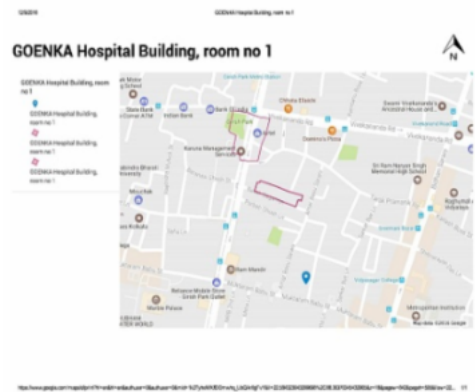

Key MAP View