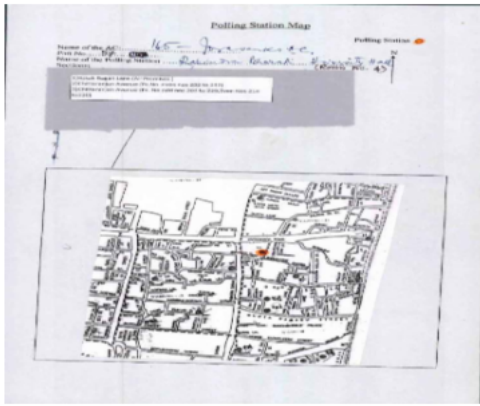

Nazri Naksha