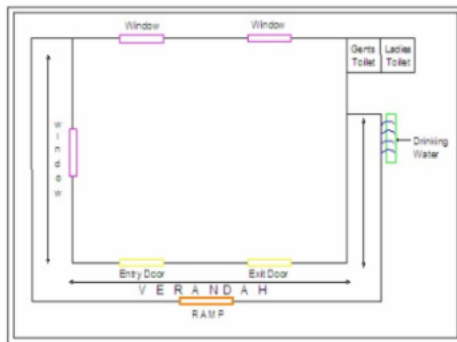

নির্বাচক নিবন্ধন আধিকারিকের স্বাক্ষর

Nazri Naksha

Google Map View

Polling Station Building Front View

Polling Station Front View

Cad View

Key MAP View

1 নাম : উত্তম মাহাতো পিতার নাম: দুর্গা মাহাতো বাড়ির নং : n0133 বয়স : 48 লিঙ্গ : পুরুষ	WB/21/143/159281	2 নাম : মিঠু পাল স্বামীর নাম: ভোলা নাথ পাল বাড়ির নং : 15 বয়স : 48 লিঙ্গ : মহিলা	YMQ2623783	3 নাম : শুভা পাল স্বামীর নাম: তপন পাল বাড়ির নং : 15 বয়স : 59 লিঙ্গ : মহিলা	YMQ2623791
4 নাম : চন্দানী বর্মা স্বামীর নাম: বিশাল গৌরব বর্মা বাড়ির নং : 17 বয়স : 44 লিঙ্গ : মহিলা	YMQ2954246	5 নাম : সঞ্জয় কুমার পিতার নাম: বৈজনাথ ভগত বাড়ির নং : 18 বয়স : 45 লিঙ্গ : পুরুষ	YMQ2729457	6 নাম : রাশ মনি দেবী আগরওয়াল স্বামীর নাম: ওম প্রকাশ আগরওয়াল বাড়ির নং : 18 বয়স : 67 লিঙ্গ : মহিলা	WB/21/143/174513
7 নাম : দীপক আহরওয়াল পিতার নাম: ওম প্রকাশ আহরওয়াল বাড়ির নং : 18 বয়স : 50 লিঙ্গ : পুরুষ	YMQ2944619	8 নাম : রিঙ্কু আগরওয়াল স্বামীর নাম: দীপক আগরওয়াল বাড়ির নং : 18 বয়স : 36 লিঙ্গ : মহিলা	YMQ3153772	9 নাম : উমেশ ভগত পিতার নাম: ব্রিজনাথ ভগত বাড়ির নং : 18 বয়স : 56 লিঙ্গ : পুরুষ	HCH1835115
10 নাম : পংকজ ভগত পিতার নাম: বইজনাথ ভগত বাড়ির নং : 18 বয়স : 40 লিঙ্গ : পুরুষ	HCH1776707	11 নাম : প্রেম কুমার ভগত পিতার নাম: বইজনাথ ভগত বাড়ির নং : 18 বয়স : 39 লিঙ্গ : পুরুষ	HCH1776715	12 নাম : রাজেন্দ্র কুমার ভগৎ পিতার নাম: বৈদ্যনাথ ভগৎ বাড়ির নং : 18 বয়স : 38 লিঙ্গ : পুরুষ	YMQ1528769
13 নাম : চন্দা ভগত স্বামীর নাম: পঙ্কজ ভগত বাড়ির নং : 18 বয়স : 38 লিঙ্গ : মহিলা	YMQ1684026	14 নাম : নিরু কুমার ভগত পিতার নাম: উমেশ ভগত বাড়ির নং : 18 বয়স : 29 লিঙ্গ : পুরুষ	YMQ2729424	15 নাম : জ্যোতি ভগৎ পিতার নাম: উমেশ ভগৎ বাড়ির নং : 18 বয়স : 27 লিঙ্গ : মহিলা	YMQ2929248
16 নাম : শিবু দাস পিতার নাম: কলিন্দর নাথ দাস বাড়ির নং : 18 বয়স : 74 লিঙ্গ : পুরুষ	WB/21/143/159494	17 নাম : দময়ন্তী দাস স্বামীর নাম: শিবু দাস বাড়ির নং : 18 বয়স : 66 লিঙ্গ : মহিলা	WB/21/143/159489	Q 18 নাম : শর্বানী দাস স্বামীর নাম: বাবু দাস বাড়ির নং : 18 বয়স : 57 লিঙ্গ : মহিলা	YMQ2611317
19 নাম : কল্যান দাস পিতার নাম: শিবু দাস বাড়ির নং : 18 বয়স : 44 লিঙ্গ : পুরুষ	HCH1581222	20 নাম : গৌর ডাস পিতার নাম: শমভু ডাস বাড়ির নং : 18 বয়স : 42 লিঙ্গ : পুরুষ	HCH2058220	21 নাম : রানী দাস পিতার নাম: লক্ষী দাস বাড়ির নং : 18 বয়স : 37 লিঙ্গ : মহিলা	YMQ2334522
22 নাম : অমর দাস পিতার নাম: লক্ষী দাস বাড়ির নং : 18 বয়স : 36 লিঙ্গ : পুরুষ	YMQ2387389	23 নাম : কৃষ্ণা দাস স্বামীর নাম: গৌর দাস বাড়ির নং : 18 বয়স : 36 লিঙ্গ : মহিলা	YMQ2334548	24 নাম : পুতুল দাস স্বামীর নাম: স্বপন দাস বাড়ির নং : 18 বয়স : 36 লিঙ্গ : মহিলা	YMQ2337756
Q 25 নাম : বিমল দাস পিতার নাম: শ্যামল দাস বাড়ির নং : 18 বয়স : 35 লিঙ্গ : পুরুষ	YMQ2897247	26 নাম : প্রসেনজিৎ দাস পিতার নাম: বঙ্কু দাস বাড়ির নং : 18 বয়স : 33 লিঙ্গ : পুরুষ	YMQ2491314	27 নাম : সুচিত্রা দাস স্বামীর নাম: চন্দন দাস বাড়ির নং : 18 বয়স : 33 লিঙ্গ : মহিলা	YMQ2491389
28 নাম : সন্তোষ গোস্ব পিতার নাম: অশোক গোস্ব বাড়ির নং : 18 বয়স : 40 লিঙ্গ : পুরুষ	HCH2058253	29 নাম : সংগিতা গোস্ব পিতার নাম: অশোক গোস্ব বাড়ির নং : 18 বয়স : 39 লিঙ্গ : মহিলা	HCH2058246	30 নাম : নীলু ঘোষ স্বামীর নাম: সন্তোষ ঘোষ বাড়ির নং : 18 বয়স : 30 লিঙ্গ : মহিলা	YMQ2729226