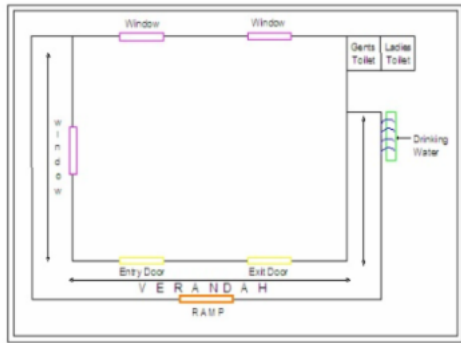

নির্বাচক নিবন্ধন আধিকারিকের স্বাক্ষর

Nazri Naksha

Google Map View

Polling Station Building Front View

Polling Station Front View

Cad View

Key MAP View

<p>Q 1</p> <p>নাম : সোনি কুমারী পিতার নাম: নবীন গোস্বামী বাড়ির নং : 2 বয়স : 30 লিঙ্গ : পুরুষ</p> <p>ফটো উপলব্ধ</p>	YMQ3147113	<p>2</p> <p>নাম : সরলা মিশ্র পিতার নাম: শিউ কুমার মিশ্র বাড়ির নং : 3 বয়স : 72 লিঙ্গ : মহিলা</p> <p>ফটো উপলব্ধ</p>	YMQ1687797	<p>3</p> <p>নাম : বর্ষা মিশ্র স্বামীর নাম: নিশান্ত মিশ্র বাড়ির নং : 3 বয়স : 33 লিঙ্গ : মহিলা</p> <p>ফটো উপলব্ধ</p>	YMQ3149267
<p>4</p> <p>নাম : নিশান্ত মিশ্র পিতার নাম: রমেশ মিশ্র বাড়ির নং : 3 বয়স : 31 লিঙ্গ : পুরুষ</p> <p>ফটো উপলব্ধ</p>	YMQ3134566	<p>5</p> <p>নাম : রঞ্জনা মিশ্র স্বামীর নাম: বিজয় মিশ্র বাড়ির নং : 3 বয়স : 73 লিঙ্গ : মহিলা</p> <p>ফটো উপলব্ধ</p>	WB/21/143/231147	<p>6</p> <p>নাম : রশ্মি মিশ্রা স্বামীর নাম: নবীন মিশ্রা বাড়ির নং : 3 বয়স : 51 লিঙ্গ : মহিলা</p> <p>ফটো উপলব্ধ</p>	YMQ1378116
<p>7</p> <p>নাম : রমা মিশ্র পিতার নাম: বৈজয় নথ মিশ্র বাড়ির নং : 3F/2 বয়স : 91 লিঙ্গ : মহিলা</p> <p>ফটো উপলব্ধ</p>	WB/21/143/231148	<p>8</p> <p>নাম : সংজয় মিশ্র পিতার নাম: বইজনাত মিশ্র বাড়ির নং : 3F/2 বয়স : 69 লিঙ্গ : পুরুষ</p> <p>ফটো উপলব্ধ</p>	WB/21/143/231033	<p>9</p> <p>নাম : আভা মিশ্র স্বামীর নাম: সংজয় মিশ্র বাড়ির নং : 3F/2 বয়স : 61 লিঙ্গ : মহিলা</p> <p>ফটো উপলব্ধ</p>	WB/21/143/231034
<p>10</p> <p>নাম : নবীন মিশ্র পিতার নাম: বিজয় মিশ্র বাড়ির নং : 3F/2 বয়স : 55 লিঙ্গ : পুরুষ</p> <p>ফটো উপলব্ধ</p>	WB/21/143/231535	<p>11</p> <p>নাম : নবনিত মিশ্র পিতার নাম: বিজয় মিশ্র বাড়ির নং : 3F/2 বয়স : 50 লিঙ্গ : পুরুষ</p> <p>ফটো উপলব্ধ</p>	WB/21/143/231536	<p>12</p> <p>নাম : বিনদ কুমার অডোড়া পিতার নাম: কংবল নারায়ণ অডোড়া বাড়ির নং : 3FL-1 বয়স : 69 লিঙ্গ : পুরুষ</p> <p>ফটো উপলব্ধ</p>	WB/21/143/231113
<p>13</p> <p>নাম : কোমল অডোড়া পিতার নাম: বিনদ কুমার অডোড়া বাড়ির নং : 3FL-1 বয়স : 65 লিঙ্গ : পুরুষ</p> <p>ফটো উপলব্ধ</p>	WB/21/143/231007	<p>14</p> <p>নাম : রেকা কর স্বামীর নাম: দিপক কর বাড়ির নং : 5 বয়স : 53 লিঙ্গ : মহিলা</p> <p>ফটো উপলব্ধ</p>	WB/21/143/231234	<p>15</p> <p>নাম : স্নিগ্ধা পাল মায়ের নাম: রত্না পাল বাড়ির নং : 5 বয়স : 31 লিঙ্গ : মহিলা</p> <p>ফটো উপলব্ধ</p>	YMQ2611465
<p>16</p> <p>নাম : চিনু কর স্বামীর নাম: শনন্দা কর বাড়ির নং : 5GR বয়স : 100 লিঙ্গ : মহিলা</p> <p>ফটো উপলব্ধ</p>	YMQ3248937	<p>17</p> <p>নাম : রতনা কর পিতার নাম: শনন্দা কর বাড়ির নং : 5GR বয়স : 63 লিঙ্গ : মহিলা</p> <p>ফটো উপলব্ধ</p>	WB/21/143/231390	<p>18</p> <p>নাম : মহেশ সিং পিতার নাম: রজ কিশণ সীঙ্গ বাড়ির নং : 7 বয়স : 51 লিঙ্গ : পুরুষ</p> <p>ফটো উপলব্ধ</p>	YMQ3186756
<p>19</p> <p>নাম : কিরণ সিং স্বামীর নাম: মহেশ সিং বাড়ির নং : 7 বয়স : 50 লিঙ্গ : মহিলা</p> <p>ফটো উপলব্ধ</p>	WB/21/143/207220	<p>20</p> <p>নাম : রোশনি সিংহ স্বামীর নাম: মনোজ সিংহ বাড়ির নং : 7এ, বয়স : 34 লিঙ্গ : মহিলা</p> <p>ফটো উপলব্ধ</p>	YMQ3080892	<p>21</p> <p>নাম : অভিষেক মোদি মায়ের নাম: অলকা মোদি বাড়ির নং : 8A বয়স : 32 লিঙ্গ : পুরুষ</p> <p>ফটো উপলব্ধ</p>	YMQ2897494
<p>22</p> <p>নাম : অঙ্কা মোদি স্বামীর নাম: কক্ষ মোদি বাড়ির নং : 8A/F/1 বয়স : 52 লিঙ্গ : মহিলা</p> <p>ফটো উপলব্ধ</p>	WB/21/143/231435	<p>23</p> <p>নাম : কাইলাশ পদ মোড পিতার নাম: গোবিন্দ রাম মোড বাড়ির নং : 8A/F/1 বয়স : 82 লিঙ্গ : পুরুষ</p> <p>ফটো উপলব্ধ</p>	WB/21/143/231049	<p>24</p> <p>নাম : বিমলা দেবি মোড স্বামীর নাম: কাইলাশ পদ মোড বাড়ির নং : 8A/F/1 বয়স : 77 লিঙ্গ : মহিলা</p> <p>ফটো উপলব্ধ</p>	WB/21/143/231050
<p>25</p> <p>নাম : মনজ মোড পিতার নাম: কাইলাশ পদ মোড বাড়ির নং : 8A/F/1 বয়স : 58 লিঙ্গ : পুরুষ</p> <p>ফটো উপলব্ধ</p>	WB/21/143/231051	<p>26</p> <p>নাম : নিতু মোড স্বামীর নাম: মনজ মোড বাড়ির নং : 8A/F/1 বয়স : 50 লিঙ্গ : মহিলা</p> <p>ফটো উপলব্ধ</p>	HCH1706837	<p>27</p> <p>নাম : দীপিকা পটওয়ারি স্বামীর নাম: উৎসব বুধিয়া বাড়ির নং : 8B বয়স : 28 লিঙ্গ : মহিলা</p> <p>ফটো উপলব্ধ</p>	XEQ2005437
<p>28</p> <p>নাম : রজরঞ্জী শরফ পিতার নাম: পরস রামজি শরফ বাড়ির নং : 8B বয়স : 83 লিঙ্গ : পুরুষ</p> <p>ফটো উপলব্ধ</p>	WB/21/143/231597	<p>29</p> <p>নাম : উতস শ্রীমানি পিতার নাম: সৌমিত্র শ্রীমানি বাড়ির নং : 8B বয়স : 38 লিঙ্গ : মহিলা</p> <p>ফটো উপলব্ধ</p>	HCH1793058	<p>30</p> <p>নাম : রূপসা শ্রীমানী পিতার নাম: সৌমিত্র শ্রীমানী বাড়ির নং : 8B বয়স : 29 লিঙ্গ : মহিলা</p> <p>ফটো উপলব্ধ</p>	YMQ2729762