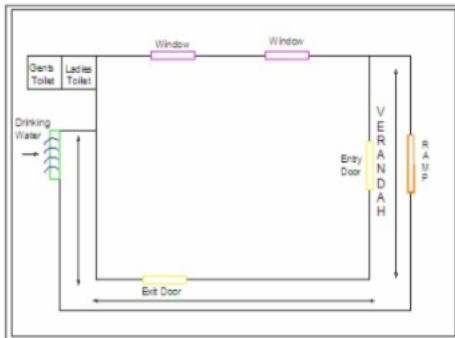

নির্বাচক নিবন্ধন আধিকারিকের স্বাক্ষর

Nazri Naksha

Google Map View

Polling Station Building Front View

Polling Station Front View

Cad View

Key MAP View

বিধানসভা নির্বাচনক্ষেত্রের নং, নাম : 165-জেড়া সাকো
ভাগ নং, নাম : 1-অমর বোস সরনী (চোর বাগান লেন)