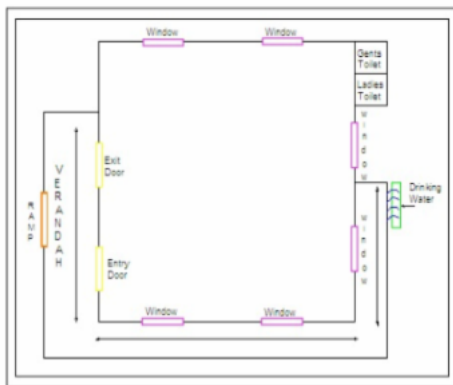

নির্বাচক নিবন্ধন আধিকারিকের স্বাক্ষর

Nazri Naksha

Google Map View

Polling Station Building Front View

Polling Station Front View

Cad View

Key MAP View

1	YMQ3096245	নাম : চন্দ্র শেখর ভগত পিতার নাম : জয় প্রসাদ ভগত বাড়ির নং : 27বী বয়স : 48 লিঙ্গ : পুরুষ	ফটো উপলব্ধ	2	YMQ3115102	নাম : শ্যামল রায় অন্যান্য : অজন্তা রায় বাড়ির নং : ১৩১ বয়স : 61 লিঙ্গ : পুরুষ	ফটো উপলব্ধ	3	WB/21/143/045411	নাম : রাধা দেবী শর্মা স্বামীর নাম : রমেশ চ শর্মা বাড়ির নং : 155/1A বয়স : 81 লিঙ্গ : মহিলা	ফটো উপলব্ধ	
4	WB/21/143/045415	নাম : দিপক শর্মা পিতার নাম : রমেশ চ শর্মা বাড়ির নং : 155/1A বয়স : 53 লিঙ্গ : পুরুষ	ফটো উপলব্ধ	5	YMQ2338283	নাম : পুনম শর্মা স্বামীর নাম : দীপক শর্মা বাড়ির নং : 155/1A বয়স : 45 লিঙ্গ : মহিলা	ফটো উপলব্ধ	Q	6	YMQ3139003	নাম : ইয়াসবর্ধন শর্মা পিতার নাম : দীপক শর্মা বাড়ির নং : 155/1A বয়স : 22 লিঙ্গ : পুরুষ	ফটো উপলব্ধ
7	WB/21/143/045081	নাম : শকুনতলা দেবী পসারী স্বামীর নাম : শ্রীলাল পসারী বাড়ির নং : 155B বয়স : 87 লিঙ্গ : মহিলা	ফটো উপলব্ধ	8	HCH1825298	নাম : বাসান্ত কুমার পসারী পিতার নাম : শ্যামসুন্দর পসারী বাড়ির নং : 155B বয়স : 64 লিঙ্গ : পুরুষ	ফটো উপলব্ধ	9	WB/21/143/045076	নাম : মনজ পসারী পিতার নাম : বিশ্বনাথ পসারী বাড়ির নং : 155B বয়স : 60 লিঙ্গ : পুরুষ	ফটো উপলব্ধ	
10	WB/21/143/045077	নাম : পংকজ পসারী পিতার নাম : বিশ্বনাথ পসারী বাড়ির নং : 155B বয়স : 58 লিঙ্গ : পুরুষ	ফটো উপলব্ধ	11	WB/21/143/045421	নাম : নিরজ পসারী পিতার নাম : বিশ্বনাথ পসারী বাড়ির নং : 155B বয়স : 54 লিঙ্গ : পুরুষ	ফটো উপলব্ধ	12	HCH1826940	নাম : শশি পসারী স্বামীর নাম : নিরাজ পসারী বাড়ির নং : 155B বয়স : 50 লিঙ্গ : মহিলা	ফটো উপলব্ধ	
13	HCH0626237	নাম : শিভম পসারী পিতার নাম : বাসান্ত পসারী বাড়ির নং : 155B বয়স : 47 লিঙ্গ : পুরুষ	ফটো উপলব্ধ	#	14	YMQ1531813	নাম : উতসব পাসারী পিতার নাম : মনোজ পাসারী বাড়ির নং : 155B বয়স : 35 লিঙ্গ : পুরুষ	ফটো উপলব্ধ	15	YMQ3183019	নাম : মেত্ৰী বাজাজ পিতার নাম : আশীষ বাজাজ বাড়ির নং : 157 বয়স : 25 লিঙ্গ : মহিলা	ফটো উপলব্ধ
16	YMQ2983674	নাম : পুনম বিয়ানি স্বামীর নাম : মনোজ বিয়ানি বাড়ির নং : 157 বয়স : 52 লিঙ্গ : মহিলা	ফটো উপলব্ধ	17	YMQ2338382	নাম : খুশবু বিয়ানী পিতার নাম : সুনীল বিয়ানী বাড়ির নং : 157 বয়স : 33 লিঙ্গ : মহিলা	ফটো উপলব্ধ	18	YMQ2924967	নাম : কোমল বিয়ানী পিতার নাম : সুনীল বিয়ানী বাড়ির নং : 157 বয়স : 27 লিঙ্গ : মহিলা	ফটো উপলব্ধ	
19	YMQ1531839	নাম : অনুরাগ শর্মা পিতার নাম : রাজকুমার শর্মা বাড়ির নং : 157 বয়স : 41 লিঙ্গ : পুরুষ	ফটো উপলব্ধ	20	YMQ1531847	নাম : অভিষেক শর্মা পিতার নাম : রাজকুমার শর্মা বাড়ির নং : 157 বয়স : 34 লিঙ্গ : পুরুষ	ফটো উপলব্ধ	21	YMQ2338291	নাম : আয়ুসী বাজাজ পিতার নাম : আশীষ বাজাজ বাড়ির নং : 157F বয়স : 33 লিঙ্গ : মহিলা	ফটো উপলব্ধ	
22	HCH1825355	নাম : মনজ বিয়ানি পিতার নাম : নারায়ণ বিয়ানি বাড়ির নং : 157F বয়স : 57 লিঙ্গ : পুরুষ	ফটো উপলব্ধ	23	HCH1569268	নাম : মোহিনি দেবী বিয়ানি স্বামীর নাম : নারায়ণ প্রসাদ বিয়ানি বাড়ির নং : 157F/1 বয়স : 83 লিঙ্গ : মহিলা	ফটো উপলব্ধ	24	HCH1569300	নাম : শকুনতলা দেবী বিয়ানি স্বামীর নাম : মোহনলাল বিয়ানি বাড়ির নং : 157F/1 বয়স : 82 লিঙ্গ : মহিলা	ফটো উপলব্ধ	
25	HCH0702877	নাম : সুনীল বিয়ানি পিতার নাম : মোহনলাল বিয়ানি বাড়ির নং : 157F/1 বয়স : 59 লিঙ্গ : পুরুষ	ফটো উপলব্ধ	26	WB/21/143/045120	নাম : সরলা শর্মা স্বামীর নাম : রাজকুমার শর্মা বাড়ির নং : 157F/1 বয়স : 60 লিঙ্গ : মহিলা	ফটো উপলব্ধ	27	HCH1569359	নাম : আশীষ বাজাজ পিতার নাম : রামকরণ বাজাজ বাড়ির নং : 157F GR বয়স : 58 লিঙ্গ : পুরুষ	ফটো উপলব্ধ	
28	HCH1569367	নাম : ববীতা বাজাজ স্বামীর নাম : অশিষ বাজাজ বাড়ির নং : 157F GR বয়স : 54 লিঙ্গ : মহিলা	ফটো উপলব্ধ	29	YMQ2898021	নাম : আমন বাজাজ পিতার নাম : আশিষ বাজাজ বাড়ির নং : 157 GR FLOOR বয়স : 28 লিঙ্গ : পুরুষ	ফটো উপলব্ধ	30	HCH0046631	নাম : মুক্তা জয়সওয়াল স্বামীর নাম : মনোজ জয়সওয়াল বাড়ির নং : 158 বয়স : 51 লিঙ্গ : মহিলা	ফটো উপলব্ধ	