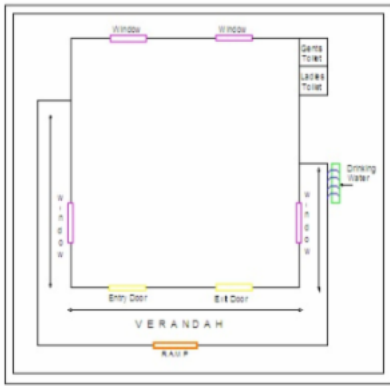

নির্বাচক নিবন্ধন আধিকারিকের স্বাক্ষর

Nazri Naksha

Google Map View

Polling Station Building Front View

Polling Station Front View

Cad View

Key MAP View

1	YMQ2623460	নাম : শোভা জয়সওয়াল পিতার নাম: পুরুষোত্তম জয়সওয়াল বাড়ির নং : 1/1/1 বয়স : 62 লিঙ্গ : মহিলা	ফটো উপলব্ধ	2	YMQ2992675	নাম : রজত সাউ পিতার নাম: রাজ নারায়ণ সাউ বাড়ির নং : 1/1/1 বয়স : 28 লিঙ্গ : পুরুষ	ফটো উপলব্ধ	3	WB/22/158/2070187	নাম : নবীন জয়সওয়াল পিতার নাম: ভোলানাথ জয়সওয়াল বাড়ির নং : 1/1/1/4F বয়স : 52 লিঙ্গ : পুরুষ	ফটো উপলব্ধ
4	WB/22/159/384206	নাম : সীমা জয়সওয়াল স্বামীর নাম: নবীন জয়সওয়াল বাড়ির নং : 1/1/1/4F বয়স : 52 লিঙ্গ : মহিলা	ফটো উপলব্ধ	5	WB/22/158/237286	নাম : মৃত্যঞ্জয় গোস্ব পিতার নাম: গোপাল গোস্ব বাড়ির নং : 1/1A বয়স : 59 লিঙ্গ : পুরুষ	ফটো উপলব্ধ	6	YMQ3023041	নাম : নমিতা ঘোষ স্বামীর নাম: মৃত্যঞ্জয় ঘোষ বাড়ির নং : 1/1A বয়স : 52 লিঙ্গ : মহিলা	ফটো উপলব্ধ
7	YMQ2857563	নাম : প্রসন্ন ঘোষ পিতার নাম: সুভাষ ঘোষ বাড়ির নং : 1/1A বয়স : 40 লিঙ্গ : পুরুষ	ফটো উপলব্ধ	8	YMQ2857571	নাম : রাখী ঘোষ পিতার নাম: সুভাষ ঘোষ বাড়ির নং : 1/1A বয়স : 39 লিঙ্গ : মহিলা	ফটো উপলব্ধ	9	YMQ2857555	নাম : শুভ্রজিৎ ঘোষ পিতার নাম: সুভাষ ঘোষ বাড়ির নং : 1/1A বয়স : 38 লিঙ্গ : পুরুষ	ফটো উপলব্ধ
10	YMQ2857548	নাম : সমরজিত ঘোষ পিতার নাম: সুভাষ ঘোষ বাড়ির নং : 1/1A বয়স : 30 লিঙ্গ : পুরুষ	ফটো উপলব্ধ	11	YMQ2898369	নাম : অভিরূপ ঘোষ পিতার নাম: মৃত্যঞ্জয় ঘোষ বাড়ির নং : 1/1A বয়স : 29 লিঙ্গ : পুরুষ	ফটো উপলব্ধ	12	WB/22/158/237306	নাম : ঝড়না কড়ক স্বামীর নাম: মৃত্যঞ্জয় কড়ক বাড়ির নং : 1/1A বয়স : 71 লিঙ্গ : মহিলা	ফটো উপলব্ধ
13	WB/22/158/237346	নাম : নিলেশ পওল পিতার নাম: গনেশ পওল বাড়ির নং : 1/1A বয়স : 62 লিঙ্গ : পুরুষ	ফটো উপলব্ধ	14	WB/22/158/237291	নাম : সুবীর পওল পিতার নাম: গনেশ পওল বাড়ির নং : 1/1A বয়স : 61 লিঙ্গ : পুরুষ	ফটো উপলব্ধ	15	WB/22/158/225163	নাম : আল্পনা পাল স্বামীর নাম: নিলেশ পাল বাড়ির নং : 1/1A বয়স : 53 লিঙ্গ : মহিলা	ফটো উপলব্ধ
16	WB/22/158/237292	নাম : ঋতা পওল স্বামীর নাম: সুবীর পওল বাড়ির নং : 1/1A বয়স : 52 লিঙ্গ : মহিলা	ফটো উপলব্ধ	17	YMQ1533413	নাম : অর্পণ পাল পিতার নাম: সুবীর পাল বাড়ির নং : 1/1A বয়স : 36 লিঙ্গ : পুরুষ	ফটো উপলব্ধ	18	CXF1867654	নাম : ভুবনেশ্বর ভট্টাচার্য পিতার নাম: সৈলেশ্বর ভট্টাচার্য বাড়ির নং : 2বি বয়স : 68 লিঙ্গ : পুরুষ	ফটো উপলব্ধ
19	YMQ3205176	নাম : মণা ভট্টাচার্য স্বামীর নাম: ভুবনেশ্বর ভট্টাচার্য বাড়ির নং : 2বি বয়স : 64 লিঙ্গ : মহিলা	ফটো উপলব্ধ	20	WB/22/158/237359	নাম : জ্যোতসনা তসাহা স্বামীর নাম: নিতাই তসাহা বাড়ির নং : 1/1B বয়স : 80 লিঙ্গ : মহিলা	ফটো উপলব্ধ	21	CXF1023167	নাম : সুজয় সাহা পিতার নাম: নিতাই লাল সাহা বাড়ির নং : 1/1B বয়স : 46 লিঙ্গ : পুরুষ	ফটো উপলব্ধ
22	YMQ1707512	নাম : সূতপা সাহা স্বামীর নাম: সুজয় সাহা বাড়ির নং : 1/1B বয়স : 40 লিঙ্গ : মহিলা	ফটো উপলব্ধ	23	WB/22/158/237386	নাম : সংদীপ মুখার্জী পিতার নাম: শ্যামলাল মুখার্জী বাড়ির নং : 1/1D বয়স : 66 লিঙ্গ : পুরুষ	ফটো উপলব্ধ	24	WB/22/158/237395	নাম : আরতি মুখার্জী পিতার নাম: শ্যামলাল মুখার্জী বাড়ির নং : 1/1D বয়স : 63 লিঙ্গ : মহিলা	ফটো উপলব্ধ
25	YMQ2676468	নাম : শ্বশতী মুখার্জী পিতার নাম: শ্যাম লাল মুখার্জী বাড়ির নং : 1/1D বয়স : 61 লিঙ্গ : মহিলা	ফটো উপলব্ধ	26	WB/22/158/237188	নাম : অংজনা মুখার্জী স্বামীর নাম: সংদীপ মুখার্জী বাড়ির নং : 1/1D বয়স : 59 লিঙ্গ : মহিলা	ফটো উপলব্ধ	27	YMQ2077808	নাম : সিধন মুখার্জী পিতার নাম: সংদীপ মুখার্জী বাড়ির নং : 1/1D বয়স : 34 লিঙ্গ : পুরুষ	ফটো উপলব্ধ
28	YMQ1533447	নাম : সুচরিতা মুখোপাধ্যায় পিতার নাম: অসীম কুমার মুখোপাধ্যায় বাড়ির নং : 1/1F বয়স : 36 লিঙ্গ : মহিলা	ফটো উপলব্ধ	29	WB/22/158/237135	নাম : অসিম কুমার মুখোপাধ্যায় পিতার নাম: ভোলা নাথ মুখোপাধ্যায় বাড়ির নং : 1/1/F বয়স : 69 লিঙ্গ : পুরুষ	ফটো উপলব্ধ	30	WB/22/158/237290	নাম : লক্ষ্মী মুখোপাধ্যায় স্বামীর নাম: অসিম কুমার মুখোপাধ্যায় বাড়ির নং : 1/1/F বয়স : 59 লিঙ্গ : মহিলা	ফটো উপলব্ধ