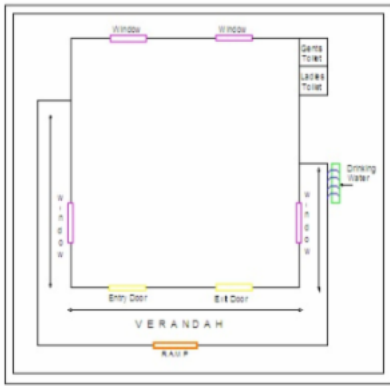

নির্বাচক নিবন্ধন আধিকারিকের স্বাক্ষর

Nazri Naksha

Google Map View

Polling Station Building Front View

Polling Station Front View

Cad View

Key MAP View

1 নাম : পন্নালাল হেলা পিতার নামঃ হুশীনী হেলা বাড়ির নং : 1 বয়স : 67 লিঙ্গ : পুরুষ	CXF2089779 ফটো উপলব্ধ	2 নাম : শ্যামলাল হেলা পিতার নামঃ হুশীনী হেলা বাড়ির নং : 1 বয়স : 57 লিঙ্গ : পুরুষ	WB/22/158/264639 ফটো উপলব্ধ	3 নাম : লক্ষ্মি হেলা স্বামীর নামঃ পন্নালাল হেলা বাড়ির নং : 1 বয়স : 53 লিঙ্গ : মহিলা	WB/22/158/264732 ফটো উপলব্ধ
4 নাম : মিতা হেলা পিতার নামঃ পন্নালাল হেলা বাড়ির নং : 1 বয়স : 36 লিঙ্গ : মহিলা	YMQ1533546 ফটো উপলব্ধ	5 নাম : নিতা হেলা পিতার নামঃ পন্নালাল হেলা বাড়ির নং : 1 বয়স : 27 লিঙ্গ : মহিলা	YMQ3081767 ফটো উপলব্ধ	6 নাম : সোনিয়া হেলা স্বামীর নামঃ হুম্মান কুমার হেলা বাড়ির নং : 1&3 বয়স : 39 লিঙ্গ : মহিলা	YMQ2733004 ফটো উপলব্ধ
7 নাম : অক্ষিত কুমার গুপ্তা পিতার নামঃ শশোক কুমার গুপ্তা বাড়ির নং : 1/3 বয়স : 25 লিঙ্গ : পুরুষ	YMQ3098159 ফটো উপলব্ধ	8 নাম : সোনিয়া হেলা স্বামীর নামঃ রতন হেলা বাড়ির নং : 1/3 বয়স : 38 লিঙ্গ : মহিলা	YMQ2733012 ফটো উপলব্ধ	9 নাম : সীমা হেলা স্বামীর নামঃ সমু হেলা বাড়ির নং : 1/3 বয়স : 32 লিঙ্গ : মহিলা	YMQ2733020 ফটো উপলব্ধ
10 নাম : অমিত মন্ডল পিতার নামঃ রবীন্দ্র মন্ডল বাড়ির নং : 1/3 বয়স : 47 লিঙ্গ : পুরুষ	CXF1869098 ফটো উপলব্ধ	11 নাম : বিনি মন্ডল স্বামীর নামঃ অমিত মন্ডল বাড়ির নং : 1/3 বয়স : 34 লিঙ্গ : মহিলা	YMQ2077931 ফটো উপলব্ধ	12 নাম : সুবাস প্রসাদ পিতার নামঃ শিউমঙ্গল প্রসাদ বাড়ির নং : 1/3 বয়স : 61 লিঙ্গ : পুরুষ	WB/22/158/264471 ফটো উপলব্ধ
13 নাম : বিদ্যাবতী প্রসাদ স্বামীর নামঃ সুবাস প্রসাদ বাড়ির নং : 1/3 বয়স : 55 লিঙ্গ : মহিলা	WB/22/158/264251 ফটো উপলব্ধ	14 নাম : রবীন্দ্র প্রসাদ পিতার নামঃ শিউমঙ্গল প্রসাদ বাড়ির নং : 1/3 বয়স : 49 লিঙ্গ : পুরুষ	WB/22/158/264801 ফটো উপলব্ধ	15 নাম : রিতা কুমারী প্রসাদ স্বামীর নামঃ রবীন্দ্র প্রসাদ বাড়ির নং : 1/3 বয়স : 38 লিঙ্গ : মহিলা	YMQ2732980 ফটো উপলব্ধ
16 নাম : সতীশ প্রসাদ পিতার নামঃ শিউমাথ প্রসাদ বাড়ির নং : 1/3 বয়স : 35 লিঙ্গ : পুরুষ	YMQ2077923 ফটো উপলব্ধ	17 নাম : রাহুল প্রসাদ পিতার নামঃ শিউমাথ প্রসাদ বাড়ির নং : 1/3 বয়স : 33 লিঙ্গ : পুরুষ	YMQ2498103 ফটো উপলব্ধ	18 নাম : অর্ভিজিৎ প্রসাদ পিতার নামঃ রামনাথ প্রসাদ বাড়ির নং : 1/3 বয়স : 31 লিঙ্গ : পুরুষ	YMQ2498095 ফটো উপলব্ধ
19 নাম : সুরজিৎ প্রসাদ পিতার নামঃ রাম নাথ প্রসাদ বাড়ির নং : 1/3 বয়স : 28 লিঙ্গ : পুরুষ	YMQ2912145 ফটো উপলব্ধ	20 নাম : প্রিয়া প্রসাদ পিতার নামঃ শিউমাথ প্রসাদ বাড়ির নং : 1/3 বয়স : 28 লিঙ্গ : মহিলা	YMQ2912152 ফটো উপলব্ধ	21 নাম : সুলতা রায় পিতার নামঃ হেমন্ত কুমার রায় বাড়ির নং : 1/3 বয়স : 56 লিঙ্গ : মহিলা	WB/22/158/264161 ফটো উপলব্ধ
22 নাম : সোমা রায় পিতার নামঃ হেমন্ত কুমার রায় বাড়ির নং : 1/3 বয়স : 49 লিঙ্গ : মহিলা	CXF1869189 ফটো উপলব্ধ	23 নাম : গ জন পিতার নামঃ গ স্বামী বাড়ির নং : 2 বয়স : 50 লিঙ্গ : পুরুষ	WB/22/158/264756 ফটো উপলব্ধ	24 নাম : জি. সলোমান পিতার নামঃ জি. স্বামী বাড়ির নং : 2 বয়স : 46 লিঙ্গ : পুরুষ	CXF1028778 ফটো উপলব্ধ
25 নাম : জি. নিবেদিতা স্বামীর নামঃ জি. সোলোমান বাড়ির নং : 2 বয়স : 40 লিঙ্গ : মহিলা	CXF1985829 ফটো উপলব্ধ	26 নাম : শ্রীলা ডাস স্বামীর নামঃ দেবকুমার ডাস বাড়ির নং : 2 বয়স : 79 লিঙ্গ : মহিলা	WB/22/158/264650 ফটো উপলব্ধ	27 নাম : রত্নবীন্দ্রা সীদ্ধ পিতার নামঃ অক্ষয় দেব সীদ্ধ বাড়ির নং : 2 বয়স : 57 লিঙ্গ : পুরুষ	WB/22/158/264472 ফটো উপলব্ধ
28 নাম : রোহিত কুমার সিং পিতার নামঃ রাম প্রবিন্দ সিং বাড়ির নং : 2 বয়স : 31 লিঙ্গ : পুরুষ	YMQ2498129 ফটো উপলব্ধ	29 নাম : ভাস্করী দে পিতার নামঃ ভাস্কর দে বাড়ির নং : 2/1 বয়স : 25 লিঙ্গ : পুরুষ	YMQ2964005 ফটো উপলব্ধ	30 নাম : ময়া বেড়া স্বামীর নামঃ গোষ্ঠ বেড়া বাড়ির নং : 3 বয়স : 65 লিঙ্গ : মহিলা	WB/22/158/264522 ফটো উপলব্ধ