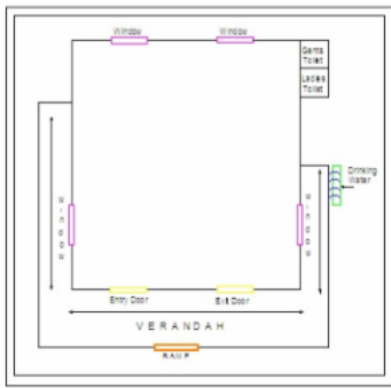

নির্বাচক নিবন্ধন আধিকারিকের স্বাক্ষর

Nazri Naksha

Google Map View

Polling Station Building Front View

Polling Station Front View

Cad View

Key MAP View

1 নাম : দিনেশ পাণ্ডে পিতার নাম: চন্দ্রেশ্বর পাণ্ডে বাড়ির নং : 1 বয়স : 54 লিঙ্গ : পুরুষ	CXF1869387 ফটো উপলব্ধ	2 নাম : বেবী পান্ডে স্বামীর নাম: দীনেশ পাণ্ডে বাড়ির নং : 1 বয়স : 49 লিঙ্গ : মহিলা	YMQ1355486 ফটো উপলব্ধ	3 নাম : দীপক পাণ্ডে পিতার নাম: জনােদন পাণ্ডে বাড়ির নং : 1 বয়স : 46 লিঙ্গ : পুরুষ	CXF1020908 ফটো উপলব্ধ
4 নাম : বিক্রমজিৎ রাই পিতার নাম: জগেশ্বর রাই বাড়ির নং : 1 বয়স : 30 লিঙ্গ : পুরুষ	YMQ2498467 ফটো উপলব্ধ	# 5 নাম : প্রেসনজিৎ রাই পিতার নাম: যোগেশ্বর রায় বাড়ির নং : 1 বয়স : 28 লিঙ্গ : পুরুষ	YMQ2857878 ফটো উপলব্ধ	6 নাম : নিতিন কুমার রাই পিতার নাম: যোগেশ্বর রাই বাড়ির নং : 1 বয়স : 27 লিঙ্গ : পুরুষ	YMQ2940641 ফটো উপলব্ধ
# 7 নাম : যোগেশ্বর রায় পিতার নাম: বইজনাত্থ রঙ্গ বাড়ির নং : 1 বয়স : 60 লিঙ্গ : পুরুষ	CXF1869429 ফটো উপলব্ধ	# 8 নাম : প্রতিভা রায় স্বামীর নাম: জগেশ্বর রঙ্গ বাড়ির নং : 1 বয়স : 50 লিঙ্গ : মহিলা	CXF1869437 ফটো উপলব্ধ	9 নাম : জ্যেথপ্রাকশ রঙ্গ পিতার নাম: চন্দ্রভূসন রঙ্গ বাড়ির নং : 1 বয়স : 49 লিঙ্গ : পুরুষ	WB/22/158/264631 ফটো উপলব্ধ
10 নাম : প্রবেশ সিং পিতার নাম: তপেশ্বর সিং বাড়ির নং : 1 বয়স : 40 লিঙ্গ : পুরুষ	CXF1869791 ফটো উপলব্ধ	11 নাম : চাঁপা রানী দাঁ স্বামীর নাম: উমা শঙ্কর দাঁ বাড়ির নং : 1/1A বয়স : 84 লিঙ্গ : মহিলা	WB/22/158/264463 ফটো উপলব্ধ	12 নাম : সুনীতা দাঁ স্বামীর নাম: সুমিত দাঁ বাড়ির নং : 1/1এ বয়স : 51 লিঙ্গ : মহিলা	YMQ3039708 ফটো উপলব্ধ
13 নাম : শ্বেতা দাঁ স্বামীর নাম: গোরীশঙ্কর দাঁ বাড়ির নং : 1/1A বয়স : 74 লিঙ্গ : মহিলা	WB/22/158/264195 ফটো উপলব্ধ	14 নাম : মনয়ী দাঁ স্বামীর নাম: সুরত দাঁ বাড়ির নং : 1/1A বয়স : 58 লিঙ্গ : মহিলা	CXF1869502 ফটো উপলব্ধ	15 নাম : সুমীত দাঁ পিতার নাম: উদয়ঙ্কর দাঁ বাড়ির নং : 1/1A বয়স : 56 লিঙ্গ : পুরুষ	WB/22/158/264713 ফটো উপলব্ধ
16 নাম : অমিত দাঁ পিতার নাম: উমশঙ্কর দাঁ বাড়ির নং : 1/1A বয়স : 55 লিঙ্গ : পুরুষ	CXF1869494 ফটো উপলব্ধ	17 নাম : চৈতালি দাঁ স্বামীর নাম: অমিত দাঁ বাড়ির নং : 1/1A বয়স : 49 লিঙ্গ : মহিলা	CXF1985902 ফটো উপলব্ধ	18 নাম : অতন্দ্রিতা দাঁ পিতার নাম: অমিত দাঁ বাড়ির নং : 1/1এ বয়স : 24 লিঙ্গ : মহিলা	YMQ3047065 ফটো উপলব্ধ
19 নাম : বিবেক সাউ মায়ের নাম: মুন্নি দেবী সাউ বাড়ির নং : 1/1A বয়স : 40 লিঙ্গ : পুরুষ	YMQ2388098 ফটো উপলব্ধ	20 নাম : মনু চন্দ্র পিতার নাম: বংশী চন্দ্র বাড়ির নং : 1/2A বয়স : 66 লিঙ্গ : পুরুষ	WB/22/158/264167 ফটো উপলব্ধ	21 নাম : ছয়া চন্দ্র স্বামীর নাম: মনু চন্দ্র বাড়ির নং : 1/2A বয়স : 56 লিঙ্গ : মহিলা	WB/22/158/264168 ফটো উপলব্ধ
22 নাম : বসুদেব চন্দ্র পিতার নাম: বংশী চন্দ্র বাড়ির নং : 1/2A বয়স : 55 লিঙ্গ : পুরুষ	WB/22/158/264781 ফটো উপলব্ধ	23 নাম : সুরজিৎ চন্দ্র পিতার নাম: মনু চন্দ্র বাড়ির নং : 1/2A বয়স : 27 লিঙ্গ : পুরুষ	YMQ2912319 ফটো উপলব্ধ	24 নাম : দিলীপ ডাস পিতার নাম: নন্দদুলাল ডাস বাড়ির নং : 1/2A বয়স : 60 লিঙ্গ : পুরুষ	WB/22/158/264120 ফটো উপলব্ধ
25 নাম : তপন ডাস পিতার নাম: নন্দদুলাল ডাস বাড়ির নং : 1/2A বয়স : 56 লিঙ্গ : পুরুষ	WB/22/158/264653 ফটো উপলব্ধ	26 নাম : টিয়া ডাস স্বামীর নাম: প্রদীপ ডাস বাড়ির নং : 1/2A বয়স : 46 লিঙ্গ : মহিলা	CXF2184950 ফটো উপলব্ধ	27 নাম : অপর্ণা ডাস স্বামীর নাম: তপন ডাস বাড়ির নং : 1/2A বয়স : 44 লিঙ্গ : মহিলা	CXF1869528 ফটো উপলব্ধ
28 নাম : স্বাগতা দাস পিতার নাম: তপন দাস বাড়ির নং : 1/2এ বয়স : 27 লিঙ্গ : মহিলা	YMQ2981785 ফটো উপলব্ধ	29 নাম : বাবলু রাম গণ্ড পিতার নাম: কনহি রাম গণ্ড বাড়ির নং : 1/2A বয়স : 61 লিঙ্গ : পুরুষ	WB/22/158/264488 ফটো উপলব্ধ	30 নাম : শান্তী দেবী গণ্ড স্বামীর নাম: বাবলু রাম গণ্ড বাড়ির নং : 1/2A বয়স : 55 লিঙ্গ : মহিলা	WB/22/158/264495 ফটো উপলব্ধ