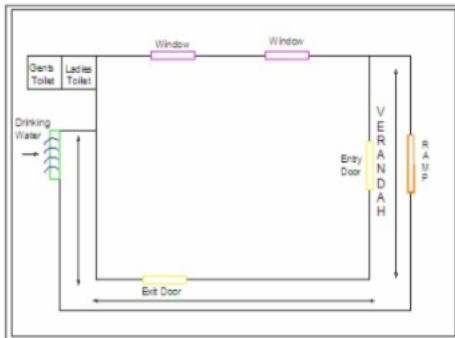

নির্বাচক নিবন্ধন আধিকারিকের স্বাক্ষর

Nazri Naksha

Google Map View

Polling Station Building Front View

Polling Station Front View

Cad View

Key MAP View

বিধানসভা নির্বাচনক্ষেত্রের নং, নাম : 165-জেড়া সাকো  
ভাগ নং, নাম : 1-রাজা রামমোহন সরনী (আমহাস্ট স্ট্রীট)