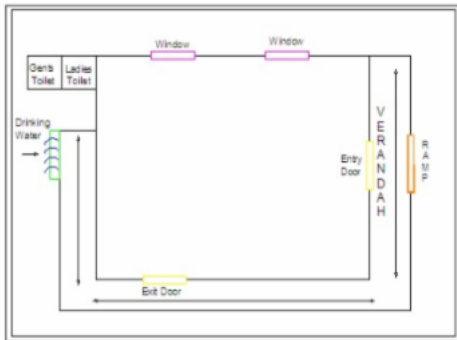

নির্বাচক নিবন্ধন আধিকারিকের স্বাক্ষর

Nazri Naksha

Google Map View

Polling Station Building Front View

Polling Station Front View

Cad View

Key MAP View

1	YMQ3074358	নাম : বিষ্ণু দেব পাণ্ডে পিতার নাম: শশীকান্ত পাণ্ডে বাড়ির নং : 3রোড ফ্লোর বয়স : 24 লিঙ্গ : পুরুষ	ফটো উপলব্ধ	2	YMQ2978104	নাম : শ্রেয়ীতা সাহা পিতার নাম: তপন সাহা বাড়ির নং : 9/2 বয়স : 26 লিঙ্গ : মহিলা	ফটো উপলব্ধ	3	YMQ3102589	নাম : ঋতিকা সাহা পিতার নাম: তনয় সাহা বাড়ির নং : 9/2 বয়স : 24 লিঙ্গ : মহিলা	ফটো উপলব্ধ
4	WB/22/158/300026	নাম : শান্তিদেবী জয়শওয়াল স্বামীর নাম: হরবী জয়শওয়াল বাড়ির নং : 75A বয়স : 76 লিঙ্গ : মহিলা	ফটো উপলব্ধ	5	WB/22/158/300027	নাম : অনিল জয়শওয়াল পিতার নাম: হরবী জয়শওয়াল বাড়ির নং : 75A বয়স : 54 লিঙ্গ : পুরুষ	ফটো উপলব্ধ	6	WB/22/158/300719	নাম : সুনীল জয়শওয়াল পিতার নাম: হরবী জয়শওয়াল বাড়ির নং : 75A বয়স : 50 লিঙ্গ : পুরুষ	ফটো উপলব্ধ
7	YMQ2078467	নাম : রিঙ্কু জয়সওয়াল স্বামীর নাম: অনিল জয়সওয়াল বাড়ির নং : 75A বয়স : 45 লিঙ্গ : মহিলা	ফটো উপলব্ধ	8	YMQ2987717	নাম : রচনা জয়সওয়াল স্বামীর নাম: সুনীল কুমার জয়সওয়াল বাড়ির নং : 75A বয়স : 39 লিঙ্গ : মহিলা	ফটো উপলব্ধ	9	YMQ2990604	নাম : অনুরাগ জয়সওয়াল পিতার নাম: অনিল জয়সওয়াল বাড়ির নং : ৭৫এ বয়স : 25 লিঙ্গ : পুরুষ	ফটো উপলব্ধ
10	WB/22/158/300418	নাম : বিনোদ শউ পিতার নাম: পেয়ারীলাল শউ বাড়ির নং : 75A/H/3 বয়স : 61 লিঙ্গ : পুরুষ	ফটো উপলব্ধ	11	WB/22/158/300317	নাম : লক্ষ্মি শউ স্বামীর নাম: বিনোদ শউ বাড়ির নং : 75A/H/3 বয়স : 59 লিঙ্গ : মহিলা	ফটো উপলব্ধ	12	WB/22/158/300700	নাম : পরমোদ শউ পিতার নাম: পেয়ারীলাল শউ বাড়ির নং : 75A/H/3 বয়স : 53 লিঙ্গ : পুরুষ	ফটো উপলব্ধ
13	YMQ2734184	নাম : বিনিতা সাউ স্বামীর নাম: প্রমোদ সাউ বাড়ির নং : 75A/H/3 বয়স : 44 লিঙ্গ : মহিলা	ফটো উপলব্ধ	14	YMQ1535129	নাম : প্রিয়ান্কা সাউ পিতার নাম: বিনোদ সাউ বাড়ির নং : 75A/H/3 বয়স : 34 লিঙ্গ : মহিলা	ফটো উপলব্ধ	15	CXF2099091	নাম : রজেশ জয়শওয়াল পিতার নাম: মনিক চন্দ্র জয়শওয়াল বাড়ির নং : 75A/H/6 বয়স : 53 লিঙ্গ : পুরুষ	ফটো উপলব্ধ
16	WB/22/160/399331	নাম : প্রীতি জয়সওয়াল স্বামীর নাম: রাজেশ জয়সওয়াল বাড়ির নং : 75A/H/6 বয়স : 53 লিঙ্গ : মহিলা	ফটো উপলব্ধ	17	YMQ3025988	নাম : আয়ুশ জয়সওয়াল পিতার নাম: রাজেশ জয়সওয়াল বাড়ির নং : 75এ/এইচ/6 বয়স : 25 লিঙ্গ : পুরুষ	ফটো উপলব্ধ	18	YMQ3083052	নাম : আনীশ জয়সওয়াল পিতার নাম: রাজেশ জয়সওয়াল বাড়ির নং : 75এ/এইচ/6 বয়স : 23 লিঙ্গ : পুরুষ	ফটো উপলব্ধ
19	WB/22/158/300333	নাম : অশোক শউ পিতার নাম: শ্যামলাল শউ বাড়ির নং : 75A/H/6 বয়স : 66 লিঙ্গ : পুরুষ	ফটো উপলব্ধ	20	WB/22/158/300332	নাম : অঞ্জুদেবী শউ স্বামীর নাম: অশোক শউ বাড়ির নং : 75A/H/6 বয়স : 59 লিঙ্গ : মহিলা	ফটো উপলব্ধ	21	YMQ3102175	নাম : রিতিশা সাউ পিতার নাম: অশোক সাউ বাড়ির নং : 75এ/এচ/6 বয়স : 27 লিঙ্গ : মহিলা	ফটো উপলব্ধ
22	YMQ2078517	নাম : রাহুল সাউ পিতার নাম: অশোক সাউ বাড়ির নং : 75/A/H/6 বয়স : 35 লিঙ্গ : পুরুষ	ফটো উপলব্ধ	23	WB/22/158/300351	নাম : বেদ প্রকাশ জয়শওয়াল পিতার নাম: বদরি প্রসাদ জয়শওয়াল বাড়ির নং : 75A/H/20 বয়স : 66 লিঙ্গ : পুরুষ	ফটো উপলব্ধ	24	WB/22/158/300362	নাম : রমেশ জয়শওয়াল পিতার নাম: বদরি প্রসাদ জয়শওয়াল বাড়ির নং : 75A/H/20 বয়স : 64 লিঙ্গ : পুরুষ	ফটো উপলব্ধ
25	CXF0509430	নাম : সবিত্রী জয়শওয়াল স্বামীর নাম: বেদ প্রকাশ জয়শওয়াল বাড়ির নং : 75A/H/20 বয়স : 60 লিঙ্গ : মহিলা	ফটো উপলব্ধ	26	CXF0509455	নাম : প্রমিলা জয়শওয়াল স্বামীর নাম: রমেশ জয়শওয়াল বাড়ির নং : 75A/H/20 বয়স : 59 লিঙ্গ : মহিলা	ফটো উপলব্ধ	27	YMQ2858868	নাম : অনিমেঘ জয়সওয়াল পিতার নাম: বেদ প্রকাশ জয়সওয়াল বাড়ির নং : 75A/H/20 বয়স : 40 লিঙ্গ : পুরুষ	ফটো উপলব্ধ
28	YMQ1713759	নাম : অমিত সাউ পিতার নাম: বিনোদ সাউ বাড়ির নং : 75/Ah/3 বয়স : 33 লিঙ্গ : পুরুষ	ফটো উপলব্ধ	29	WB/22/158/300346	নাম : শারওয়ান গুপ্তা পিতার নাম: বিশ্বনাথ গুপ্তা বাড়ির নং : 75C বয়স : 57 লিঙ্গ : পুরুষ	ফটো উপলব্ধ	30	WB/22/158/300576	নাম : রমা গুপ্তা স্বামীর নাম: মার্কাণ্ডয় গুপ্তা বাড়ির নং : 75C বয়স : 56 লিঙ্গ : মহিলা	ফটো উপলব্ধ