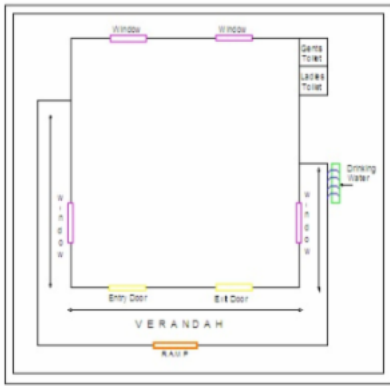

নির্বাচক নিবন্ধন আধিকারিকের স্বাক্ষর

Nazri Naksha

Google Map View

Polling Station Building Front View

Polling Station Front View

Cad View

Key MAP View

1 নাম : রাশি চক্রবর্তী পিতার নাম: সুশীল চক্রবর্তী বাড়ির নং : 1 বয়স : 60 লিঙ্গ : মহিলা	CXF0648030 ফটো উপলব্ধ	2 নাম : সৌম্য শঙ্কর চ্যাটার্জী পিতার নাম: দেবশঙ্কর চট্টাচার্জী বাড়ির নং : 1 বয়স : 60 লিঙ্গ : পুরুষ	CXF0648089 ফটো উপলব্ধ	3 নাম : কাবেরী চ্যাটার্জী স্বামীর নাম: সৌম্য শঙ্কর চ্যাটার্জী বাড়ির নং : 1 বয়স : 60 লিঙ্গ : মহিলা	CXF0648097 ফটো উপলব্ধ
4 নাম : অশেষ বানার্জী পিতার নাম: অশোক বানার্জী বাড়ির নং : 2 বয়স : 84 লিঙ্গ : পুরুষ	WB/22/158/381669 ফটো উপলব্ধ	5 নাম : জয়শ্রী বানার্জী স্বামীর নাম: অশেষ বানার্জী বাড়ির নং : 2 বয়স : 73 লিঙ্গ : মহিলা	CXF0648113 ফটো উপলব্ধ	6 নাম : অয়ন ব্যানার্জী পিতার নাম: অশেষ ব্যানার্জী বাড়ির নং : 2 বয়স : 51 লিঙ্গ : পুরুষ	CXF0648121 ফটো উপলব্ধ
7 নাম : অন্তরা ব্যানার্জী স্বামীর নাম: অয়ন ব্যানার্জী বাড়ির নং : 2 বয়স : 46 লিঙ্গ : মহিলা	GPP1339431 ফটো উপলব্ধ	8 নাম : প্রদীপ কুমার জয়সোয়াল পিতার নাম: বেচন রাম জয়সোয়াল বাড়ির নং : 2 বয়স : 61 লিঙ্গ : পুরুষ	IHM2271658 ফটো উপলব্ধ	9 নাম : পুনম জয়সোয়াল স্বামীর নাম: প্রদীপ কুমার জয়সোয়াল বাড়ির নং : 2 বয়স : 54 লিঙ্গ : মহিলা	YMQ3102183 ফটো উপলব্ধ
10 নাম : সঞ্জনা জয়সোয়াল পিতার নাম: প্রদীপ কুমার জয়সোয়াল বাড়ির নং : 2 বয়স : 24 লিঙ্গ : মহিলা	YMQ3100567 ফটো উপলব্ধ	11 নাম : গৌতম কুমার ব্যানার্জী পিতার নাম: নির্মল কান্তি ব্যানার্জী বাড়ির নং : 3A বয়স : 76 লিঙ্গ : পুরুষ	YMQ3015245 ফটো উপলব্ধ	12 নাম : রাজসী ব্যানার্জী স্বামীর নাম: গৌতম কুমার ব্যানার্জী বাড়ির নং : 3A বয়স : 65 লিঙ্গ : মহিলা	YMQ3015195 ফটো উপলব্ধ
13 নাম : সমীর কুমার পণ্ডল পিতার নাম: সুকুমার পণ্ডল বাড়ির নং : 4B বয়স : 74 লিঙ্গ : পুরুষ	CXF0648246 ফটো উপলব্ধ	14 নাম : বংদনা পণ্ডল পিতার নাম: সুকুমার পণ্ডল বাড়ির নং : 4B বয়স : 59 লিঙ্গ : মহিলা	CXF0648261 ফটো উপলব্ধ	15 নাম : প্রভাত কুমার গোস্বামী পিতার নাম: ভল্লানথ গোস্বামী বাড়ির নং : 4C বয়স : 66 লিঙ্গ : পুরুষ	CXF0648279 ফটো উপলব্ধ
16 নাম : শুশান্ত গোস্বামী পিতার নাম: প্রভত গোস্বামী বাড়ির নং : 4C বয়স : 48 লিঙ্গ : পুরুষ	CXF2126357 ফটো উপলব্ধ	17 নাম : কুসুম জয়সোয়াল স্বামীর নাম: গনেশ জয়সোয়াল বাড়ির নং : 4C বয়স : 49 লিঙ্গ : মহিলা	YMQ2500635 ফটো উপলব্ধ	Q 18 নাম : গনেশ জয়সোয়াল পিতার নাম: রামা শঙ্কর জয়সোয়াল বাড়ির নং : 4C বয়স : 47 লিঙ্গ : পুরুষ	JNV2064517 ফটো উপলব্ধ
19 নাম : অলপনা মুখার্জী স্বামীর নাম: শমভু মুখার্জী বাড়ির নং : 4C বয়স : 66 লিঙ্গ : মহিলা	CXF0648311 ফটো উপলব্ধ	20 নাম : পিয়া সাধু পিতার নাম: শমভু মুখার্জী বাড়ির নং : 4C বয়স : 45 লিঙ্গ : মহিলা	CXF1932458 ফটো উপলব্ধ	21 নাম : সরস্বতী ঘোষ স্বামীর নাম: সুশান্ত ঘোষ বাড়ির নং : 4/C বয়স : 43 লিঙ্গ : মহিলা	YMQ2734325 ফটো উপলব্ধ
22 নাম : রামা শঙ্কর জয়সোয়াল পিতার নাম: শীতল প্রসাদ জয়সোয়াল বাড়ির নং : 4/C বয়স : 72 লিঙ্গ : পুরুষ	WB/22/157/021575 ফটো উপলব্ধ	23 নাম : প্রেমা দেবী জয়সোয়াল পিতার নাম: রামেশ্বর প্রসাদ জয়সোয়াল বাড়ির নং : 4/C বয়স : 69 লিঙ্গ : মহিলা	WB/22/157/021452 ফটো উপলব্ধ	24 নাম : দিলীপ জয়সোয়াল পিতার নাম: রাজারাম জয়সোয়াল বাড়ির নং : 4/C বয়স : 65 লিঙ্গ : পুরুষ	YMQ2102614 ফটো উপলব্ধ
25 নাম : জ্যোতি জয়সোয়াল স্বামীর নাম: দিলীপ জয়সোয়াল বাড়ির নং : 4/C বয়স : 60 লিঙ্গ : মহিলা	CXF0652529 ফটো উপলব্ধ	26 নাম : বিবেক জয়সোয়াল মায়ের নাম: প্রেমা দেবী জয়সোয়াল বাড়ির নং : 4/C বয়স : 42 লিঙ্গ : পুরুষ	JNV2328714 ফটো উপলব্ধ	27 নাম : পূজা জয়সোয়াল স্বামীর নাম: বিবেক জয়সোয়াল বাড়ির নং : 4/সি বয়স : 40 লিঙ্গ : মহিলা	YMQ3102043 ফটো উপলব্ধ
28 নাম : প্রিয়াঙ্কা জয়সোয়াল পিতার নাম: দিলীপ জয়সোয়াল বাড়ির নং : 4/C বয়স : 36 লিঙ্গ : মহিলা	CXF2190106 ফটো উপলব্ধ	29 নাম : কৃষ্ণা জয়সোয়াল পিতার নাম: দিলীপ জয়সোয়াল বাড়ির নং : 4/C বয়স : 31 লিঙ্গ : পুরুষ	YMQ2342129 ফটো উপলব্ধ	30 নাম : তুহার জয়সোয়াল মায়ের নাম: জ্যোতি জয়সোয়াল বাড়ির নং : 4/সি বয়স : 25 লিঙ্গ : পুরুষ	YMQ2979052 ফটো উপলব্ধ