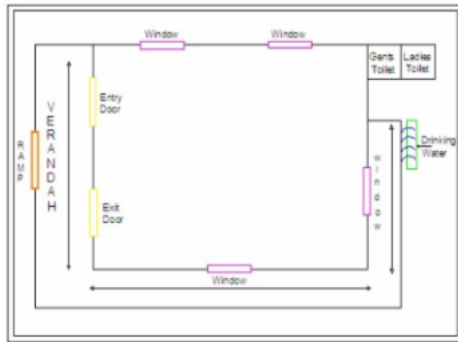

নির্বাচক নিবন্ধন আধিকারিকের স্বাক্ষর

Nazri Naksha

Google Map View

Polling Station Building Front View

Polling Station Front View

Cad View

Key MAP View

1 নাম : প্রণব বিশ্বাস পিতার নাম: অনিল বিশ্বাস বাড়ির নং : 1A বয়স : 67 লিঙ্গ : পুরুষ	CXF0646976 ফটো উপলব্ধ	2 নাম : প্রকাশ গোস্ব পিতার নাম: সুধীর গোস্ব বাড়ির নং : 1A বয়স : 76 লিঙ্গ : পুরুষ	CXF0646950 ফটো উপলব্ধ	3 নাম : গৌরী গোস্ব স্বামীর নাম: প্রকাশ গোস্ব বাড়ির নং : 1A বয়স : 63 লিঙ্গ : মহিলা	CXF0646968 ফটো উপলব্ধ
4 নাম : শোহম গোস্ব পিতার নাম: প্রকাশ গোস্ব বাড়ির নং : 1A বয়স : 43 লিঙ্গ : পুরুষ	CXF1931369 ফটো উপলব্ধ	5 নাম : শৌমিক গোস্ব পিতার নাম: প্রকাশ গোস্ব বাড়ির নং : 1A বয়স : 38 লিঙ্গ : পুরুষ	CXF2147684 ফটো উপলব্ধ	6 নাম : তৌতায় বদরায় পিতার নাম: গৌরায় বদরায় বাড়ির নং : 1B বয়স : 81 লিঙ্গ : পুরুষ	CXF0647024 ফটো উপলব্ধ
7 নাম : ভরতলাল গুপ্তা পিতার নাম: সুখদেবপ্রাসাদ গুপ্তা বাড়ির নং : 1B বয়স : 69 লিঙ্গ : পুরুষ	CXF0646992 ফটো উপলব্ধ	8 নাম : সংজু গুপ্তা স্বামীর নাম: সিমো শঙ্কর গুপ্তা বাড়ির নং : 1B বয়স : 69 লিঙ্গ : মহিলা	CXF0647016 ফটো উপলব্ধ	9 নাম : গুশিলা গুপ্তা স্বামীর নাম: ভরতলাল গুপ্তা বাড়ির নং : 1B বয়স : 59 লিঙ্গ : মহিলা	CXF0647008 ফটো উপলব্ধ
10 নাম : সীমা গুপ্তা স্বামীর নাম: বিনাদ কুমার গুপ্তা বাড়ির নং : 1B বয়স : 54 লিঙ্গ : মহিলা	CXF2124329 ফটো উপলব্ধ	11 নাম : মণিষা গুপ্তা পিতার নাম: সিমো শঙ্কর গুপ্তা বাড়ির নং : 1B বয়স : 43 লিঙ্গ : মহিলা	CXF1931443 ফটো উপলব্ধ	12 নাম : সৌরভ গুপ্তা পিতার নাম: ভরত লাল গুপ্তা বাড়ির নং : 1B বয়স : 39 লিঙ্গ : পুরুষ	CXF2147692 ফটো উপলব্ধ
13 নাম : শ্রেয়া গুপ্তা পিতার নাম: বিনোদ কুমার গুপ্তা বাড়ির নং : 1বি বয়স : 28 লিঙ্গ : মহিলা	YMQ2993517 ফটো উপলব্ধ	14 নাম : উমা শঙ্কর গুপ্তা পিতার নাম: সুখদেও প্রসাদ গুপ্তা বাড়ির নং : 1-B বয়স : 69 লিঙ্গ : পুরুষ	WB/22/158/378590 ফটো উপলব্ধ	15 নাম : শোশাক গুপ্তা পিতার নাম: ভরত লাল গুপ্তা বাড়ির নং : 1/B বয়স : 37 লিঙ্গ : পুরুষ	YMQ1536689 ফটো উপলব্ধ
16 নাম : অরচনা মুখার্জী স্বামীর নাম: নারায়ণ মুখার্জী বাড়ির নং : 2/1A বয়স : 84 লিঙ্গ : মহিলা	CXF0647065 ফটো উপলব্ধ	17 নাম : সব্রত মুখার্জী পিতার নাম: নারায়ণ মুখার্জী বাড়ির নং : 2/1A বয়স : 60 লিঙ্গ : পুরুষ	CXF0647073 ফটো উপলব্ধ	18 নাম : মধুমিতা পাণ্ডা পিতার নাম: মনোরঞ্জন পাণ্ডা বাড়ির নং : 2/1A বয়স : 30 লিঙ্গ : মহিলা	YMQ2860377 ফটো উপলব্ধ
19 নাম : জ্যোতিময় পাণ্ডা পিতার নাম: মনোরঞ্জন পাণ্ডা বাড়ির নং : 2/1A বয়স : 28 লিঙ্গ : পুরুষ	YMQ2860369 ফটো উপলব্ধ	20 নাম : ময়রানী চন্দ্র স্বামীর নাম: পশুপতি নথ চন্দ্র বাড়ির নং : 2/1B বয়স : 82 লিঙ্গ : মহিলা	CXF0647115 ফটো উপলব্ধ	21 নাম : সংদীপ চন্দ্র পিতার নাম: পশুপতি নথ চন্দ্র বাড়ির নং : 2/1B বয়স : 61 লিঙ্গ : পুরুষ	CXF0647123 ফটো উপলব্ধ
22 নাম : প্রদীপ কুমার চন্দ্র পিতার নাম: পশুপতি নাথ চন্দ্র বাড়ির নং : 2/1B বয়স : 58 লিঙ্গ : পুরুষ	CXF0647131 ফটো উপলব্ধ	23 নাম : ইরাণী চন্দ্র স্বামীর নাম: সংদীপ চন্দ্র বাড়ির নং : 2/1B বয়স : 57 লিঙ্গ : মহিলা	CXF2124337 ফটো উপলব্ধ	24 নাম : অভিষেক চন্দ্র পিতার নাম: সন্দীপ কুমার চন্দ্র বাড়ির নং : 2/1B বয়স : 31 লিঙ্গ : পুরুষ	YMQ2501914 ফটো উপলব্ধ
25 নাম : ইন্দ্রজিৎ ঘোষ পিতার নাম: অজিত কুমার ঘোষ বাড়ির নং : 2A বয়স : 74 লিঙ্গ : পুরুষ	YMQ2735207 ফটো উপলব্ধ	26 নাম : অভিজিৎ ঘোষ পিতার নাম: অজিত কুমার ঘোষ বাড়ির নং : 2A বয়স : 69 লিঙ্গ : পুরুষ	YMQ2613453 ফটো উপলব্ধ	27 নাম : কেয়া ঘোষ স্বামীর নাম: ইন্দ্রজিৎ ঘোষ বাড়ির নং : 2A বয়স : 67 লিঙ্গ : মহিলা	YMQ2613461 ফটো উপলব্ধ
28 নাম : কেয়া ঘোষ স্বামীর নাম: অভিজিৎ ঘোষ বাড়ির নং : 2A বয়স : 61 লিঙ্গ : মহিলা	YMQ2613446 ফটো উপলব্ধ	29 নাম : স্বয়ন্ত গোস্ব পিতার নাম: ইন্দ্রজীত গোস্ব বাড়ির নং : 2A বয়স : 37 লিঙ্গ : পুরুষ	CXF2189868 ফটো উপলব্ধ	30 নাম : সপ্তর্ষি ঘোষ পিতার নাম: অভিজিৎ ঘোষ বাড়ির নং : 2A বয়স : 30 লিঙ্গ : পুরুষ	YMQ2735199 ফটো উপলব্ধ