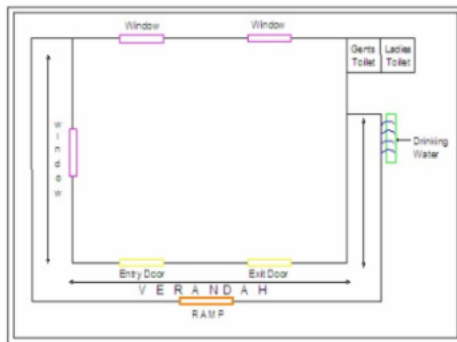

নির্বাচক নিবন্ধন আধিকারিকের স্বাক্ষর

Nazri Naksha

Google Map View

Polling Station Building Front View

Polling Station Front View

Cad View

Key MAP View

1	JNV2049203	নাম : ইরফান আলি পিতার নাম: কৌসার আলি বাড়ির নং : 16/6H/59 বয়স : 41 লিঙ্গ : পুরুষ	ফটো উপলব্ধ	2	YMQ2955938	নাম : অভিজিত মজুমদার পিতার নাম: নারায়ন মজুমদার বাড়ির নং : 42 বয়স : 26 লিঙ্গ : পুরুষ	ফটো উপলব্ধ	3	YMQ3002656	নাম : সৌরভ মজুমদার পিতার নাম: গোবিন্দ মজুমদার বাড়ির নং : 42/166 বয়স : 25 লিঙ্গ : পুরুষ	ফটো উপলব্ধ
4	YMQ2974012	নাম : মহম্মদ রশীদ রশিদ পিতার নাম: আবদুল রশিদ বাড়ির নং : 165/এইচ/57 বয়স : 28 লিঙ্গ : পুরুষ	ফটো উপলব্ধ	# 5	YMQ2974038	নাম : মহম্মদ শাহবাজ পিতার নাম: মহম্মদ সকিল বাড়ির নং : 166/এইচ/59 বয়স : 27 লিঙ্গ : পুরুষ	ফটো উপলব্ধ	6	YMQ3008364	নাম : মোহম্মদ মোবরক হুসেন পিতার নাম: মঃ কুসার বাড়ির নং : 166/1সী বয়স : 53 লিঙ্গ : পুরুষ	ফটো উপলব্ধ
7	YMQ1720226	নাম : অজিত সরকার পিতার নাম: গৌর সরকার বাড়ির নং : 166H/4 বয়স : 58 লিঙ্গ : পুরুষ	ফটো উপলব্ধ	8	YMQ3178118	নাম : শ্রুতি সাউ মায়ের নাম: সুনীতা সাউ বাড়ির নং : 166/এইচ/19 বয়স : 21 লিঙ্গ : মহিলা	ফটো উপলব্ধ	9	YMQ2899060	নাম : ভিকি দাস পিতার নাম: বিজয় দাস বাড়ির নং : 166H/35 বয়স : 30 লিঙ্গ : পুরুষ	ফটো উপলব্ধ
10	YMQ2939387	নাম : মহঃ সারফরাজ পিতার নাম: মোহম্মদ রুস্তম বাড়ির নং : 166H/35 বয়স : 29 লিঙ্গ : পুরুষ	ফটো উপলব্ধ	11	WB/22/157/165484	নাম : তারাদাসি ডাস পিতার নাম: চন্দ্রলাল বাড়ির নং : 166H/40/1 বয়স : 58 লিঙ্গ : মহিলা	ফটো উপলব্ধ	12	WB/22/157/165452	নাম : সুরজ ডাস পিতার নাম: চন্দ্রলাল বাড়ির নং : 166H/40/1 বয়স : 55 লিঙ্গ : পুরুষ	ফটো উপলব্ধ
13	WB/22/157/165371	নাম : অলপনা ডাস স্বামীর নাম: সুরজ বাড়ির নং : 166H/40/1 বয়স : 54 লিঙ্গ : মহিলা	ফটো উপলব্ধ	14	WB/22/157/165490	নাম : দিলান দাস পিতার নাম: কিশন দাস বাড়ির নং : 166H/40/1 বয়স : 75 লিঙ্গ : পুরুষ	ফটো উপলব্ধ	15	JNV1081660	নাম : রাজকুমার ডাস পিতার নাম: ভেগন ডাস বাড়ির নং : 166H/40/1 বয়স : 69 লিঙ্গ : পুরুষ	ফটো উপলব্ধ
16	JNV1076926	নাম : মথুরা দাস পিতার নাম: দিলন দাস বাড়ির নং : 166H/40/1 বয়স : 44 লিঙ্গ : পুরুষ	ফটো উপলব্ধ	17	YMQ1537570	নাম : গান্ধারী দাস পিতার নাম: দিলন দাস বাড়ির নং : 166H/40/1 বয়স : 51 লিঙ্গ : পুরুষ	ফটো উপলব্ধ	18	WB/22/157/165731	নাম : বুড়ীদাসী দাস স্বামীর নাম: হীরালাল দাস বাড়ির নং : 166H/40/1 বয়স : 50 লিঙ্গ : মহিলা	ফটো উপলব্ধ
19	YMQ3175882	নাম : ভোলা দাস মায়ের নাম: বুড়ীদাসী দাস বাড়ির নং : 166/এচ/40/1 বয়স : 37 লিঙ্গ : পুরুষ	ফটো উপলব্ধ	20	YMQ2503332	নাম : রাজু দাস পিতার নাম: নরেন দাস বাড়ির নং : 166H/40/1 বয়স : 36 লিঙ্গ : পুরুষ	ফটো উপলব্ধ	21	YMQ2388346	নাম : সুমন দাস পিতার নাম: সুরজ দাস বাড়ির নং : 166H/40/1 বয়স : 32 লিঙ্গ : মহিলা	ফটো উপলব্ধ
22	YMQ2952158	নাম : সাগর দাস পিতার নাম: সুরাজ দাস বাড়ির নং : 166H/40/1 বয়স : 30 লিঙ্গ : পুরুষ	ফটো উপলব্ধ	23	YMQ2861045	নাম : সাহেব দাস পিতার নাম: সুরাজ দাস বাড়ির নং : 166H/40/1 বয়স : 28 লিঙ্গ : পুরুষ	ফটো উপলব্ধ	24	WB/22/157/165723	নাম : কানাইলাল মজুমদার পিতার নাম: জোগন্দর মজুমদার বাড়ির নং : 166H/41 বয়স : 56 লিঙ্গ : পুরুষ	ফটো উপলব্ধ
25	YMQ2913838	নাম : অজয় কুমার রাম পিতার নাম: ভিম দেব রাম বাড়ির নং : 166H/41 বয়স : 31 লিঙ্গ : পুরুষ	ফটো উপলব্ধ	26	YMQ3040003	নাম : শ্যামল সুরধার পিতার নাম: খিতিশ বাড়ির নং : 166/এচ/41 বয়স : 52 লিঙ্গ : পুরুষ	ফটো উপলব্ধ	27	YMQ1538248	নাম : নরেশ দাস পিতার নাম: দিলন দাস বাড়ির নং : 166H/41 বয়স : 39 লিঙ্গ : পুরুষ	ফটো উপলব্ধ
28	YMQ1537604	নাম : গুড্ডু কুমার দাস পিতার নাম: দিলন দাস বাড়ির নং : 166H/41 বয়স : 35 লিঙ্গ : পুরুষ	ফটো উপলব্ধ	29	YMQ3249109	নাম : গোবিন্দ মজুমদার পিতার নাম: হরেন মজুমদার বাড়ির নং : 166H/42 বয়স : 60 লিঙ্গ : পুরুষ	ফটো উপলব্ধ	30	WB/22/157/165549	নাম : কবিতা ভৌমিক স্বামীর নাম: কাশী চন্দ্র ভৌমিক বাড়ির নং : 166H/42 বয়স : 62 লিঙ্গ : মহিলা	ফটো উপলব্ধ