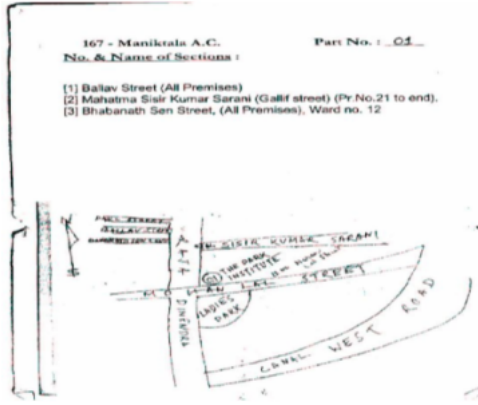

Nazri Naksha