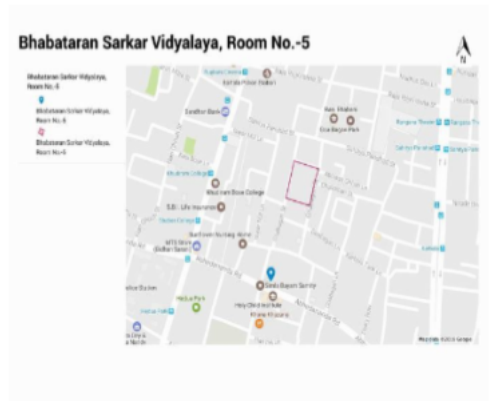

নির্বাচক নিবন্ধন আধিকারিকের স্বাক্ষর

Nazri Naksha

Google Map View

Polling Station Building Front View

Polling Station Front View

Cad View

Key MAP View

1	YUP1491240	নাম : জয়ন্তী ঘোষ স্বামীর নাম: রাজ কুমার ঘোষ বাড়ির নং : 19A/H/12 বয়স : 44 লিঙ্গ : মহিলা	ফটো উপলব্ধ	2	YMQ2077766	নাম : মিত্র সাঁতরা পিতার নাম: সমর সাঁতরা বাড়ির নং : 19সি/এইচ/10 বয়স : 33 লিঙ্গ : মহিলা	ফটো উপলব্ধ	3	YUP1491257	নাম : দীপক গুপ্তা পিতার নাম: রাম কিষান গুপ্তা বাড়ির নং : 19A/H/24 বয়স : 42 লিঙ্গ : পুরুষ	ফটো উপলব্ধ
4	YUP2437598	নাম : সৌরভ লালমোদী পিতার নাম: গনেশ লালমোদী বাড়ির নং : 19B/H/8 বয়স : 27 লিঙ্গ : পুরুষ	ফটো উপলব্ধ	5	YUP2396455	নাম : কুশানু মণ্ডল পিতার নাম: দীপক মণ্ডল বাড়ির নং : 19.C/H/3 বয়স : 28 লিঙ্গ : পুরুষ	ফটো উপলব্ধ	6	WB/22/158/225367	নাম : বনি ডাস স্বামীর নাম: কনঙ্গোপল ডাস বাড়ির নং : 19C/H/3 বয়স : 76 লিঙ্গ : মহিলা	ফটো উপলব্ধ
7	YUP2328763	নাম : সবিতা দাস স্বামীর নাম: বিমল দাস বাড়ির নং : 19C/H/3 বয়স : 67 লিঙ্গ : মহিলা	ফটো উপলব্ধ	8	WB/22/158/225246	নাম : বিজয় কুমার দাস পিতার নাম: বলাই দাস বাড়ির নং : 19C/H/3 বয়স : 64 লিঙ্গ : পুরুষ	ফটো উপলব্ধ	9	WB/22/158/225468	নাম : দুলাল ডাস পিতার নাম: বৃন্দাবন ডাস বাড়ির নং : 19C/H/3 বয়স : 61 লিঙ্গ : পুরুষ	ফটো উপলব্ধ
10	WB/22/158/225583	নাম : উদয় ডাস পিতার নাম: বৃন্দাবন ডাস বাড়ির নং : 19C/H/3 বয়স : 55 লিঙ্গ : পুরুষ	ফটো উপলব্ধ	11	WB/22/158/225470	নাম : ঝড়না ডাস স্বামীর নাম: উদয় ডাস বাড়ির নং : 19C/H/3 বয়স : 54 লিঙ্গ : মহিলা	ফটো উপলব্ধ	12	WB/22/158/225631	নাম : সুকুমার ডাস পিতার নাম: কণ্ট ডাস বাড়ির নং : 19C/H/3 বয়স : 51 লিঙ্গ : পুরুষ	ফটো উপলব্ধ
13	WB/22/158/225541	নাম : নিমহি ডাস পিতার নাম: মঙ্গল ডাস বাড়ির নং : 19C/H/3 বয়স : 51 লিঙ্গ : পুরুষ	ফটো উপলব্ধ	14	CXF1982461	নাম : কঞ্চ ডাস স্বামীর নাম: নদায়নন্দন ডাস বাড়ির নং : 19C/H/3 বয়স : 50 লিঙ্গ : মহিলা	ফটো উপলব্ধ	15	WB/22/158/225172	নাম : ভরতি ডাস স্বামীর নাম: বণমালি ডাস বাড়ির নং : 19C/H/3 বয়স : 50 লিঙ্গ : মহিলা	ফটো উপলব্ধ
16	CXF1982495	নাম : মামণি ডাস স্বামীর নাম: সুকুমার ডাস বাড়ির নং : 19C/H/3 বয়স : 43 লিঙ্গ : মহিলা	ফটো উপলব্ধ	17	YUP0498840	নাম : সপ্তমী দাস স্বামীর নাম: নিমাই দাস বাড়ির নং : 19C/H/3 বয়স : 42 লিঙ্গ : মহিলা	ফটো উপলব্ধ	18	YUP0498618	নাম : বাবোন দাস পিতার নাম: দুলাল দাস বাড়ির নং : 19C/H/3 বয়স : 41 লিঙ্গ : পুরুষ	ফটো উপলব্ধ
19	YUP2228872	নাম : প্রিয়া দাস পিতার নাম: সুকুমার দাস বাড়ির নং : 19C/H/3 বয়স : 30 লিঙ্গ : মহিলা	ফটো উপলব্ধ	20	YUP2228823	নাম : মল্লিকা দাস পিতার নাম: বিজয় কুমার দাস বাড়ির নং : 19C/H/3 বয়স : 29 লিঙ্গ : মহিলা	ফটো উপলব্ধ	21	YUP2437606	নাম : পিঙ্কি দাস পিতার নাম: সুকুমার দাস বাড়ির নং : 19C/H/3 বয়স : 27 লিঙ্গ : মহিলা	ফটো উপলব্ধ
22	YUP2586436	নাম : মিতলী দে পিতার নাম: সুবোধ দে বাড়ির নং : 19C/H/3 বয়স : 52 লিঙ্গ : মহিলা	ফটো উপলব্ধ	23	WB/22/158/225337	নাম : কাকলি ডেয় পিতার নাম: সুবোধ ডেয় বাড়ির নং : 19C/H/3 বয়স : 51 লিঙ্গ : মহিলা	ফটো উপলব্ধ	24	WB/22/158/225403	নাম : পবিএ দও পিতার নাম: নরেন্দ্রনাথ দও বাড়ির নং : 19C/H/3 বয়স : 66 লিঙ্গ : পুরুষ	ফটো উপলব্ধ
25	YUP2762615	নাম : মোনমহিনী দও স্বামীর নাম: ষষ্ঠীচরন দও বাড়ির নং : 19C/H/3 বয়স : 66 লিঙ্গ : মহিলা	ফটো উপলব্ধ	26	WB/22/158/225540	নাম : মলতি দও স্বামীর নাম: পবিএ দও বাড়ির নং : 19C/H/3 বয়স : 56 লিঙ্গ : মহিলা	ফটো উপলব্ধ	27	YUP2762649	নাম : নয়নচাঁদ দও পিতার নাম: ষষ্ঠীচরন দও বাড়ির নং : 19C/H/3 বয়স : 49 লিঙ্গ : পুরুষ	ফটো উপলব্ধ
28	CXF1855246	নাম : অমর দও পিতার নাম: সপ্তীচরন দও বাড়ির নং : 19C/H/3 বয়স : 44 লিঙ্গ : পুরুষ	ফটো উপলব্ধ	29	CXF1982511	নাম : চুমকী দত্ত স্বামীর নাম: নয়ন চাঁদ দত্ত বাড়ির নং : 19C/H/3 বয়স : 44 লিঙ্গ : মহিলা	ফটো উপলব্ধ	30	YUP2632412	নাম : দেবজিৎ দত্ত পিতার নাম: নয়ন চাঁদ দত্ত বাড়ির নং : 19সি/এইচ/3 বয়স : 23 লিঙ্গ : পুরুষ	ফটো উপলব্ধ