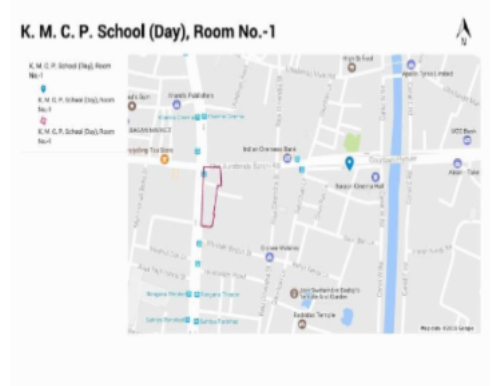

নির্বাচক নিবন্ধন আধিকারিকের স্বাক্ষর

Nazri Naksha

Google Map View

Polling Station Building Front View

Polling Station Front View

Cad View

Key MAP View

বিধানসভা নির্বাচনক্ষেত্রের নং, নাম : 167-মানিকতলা