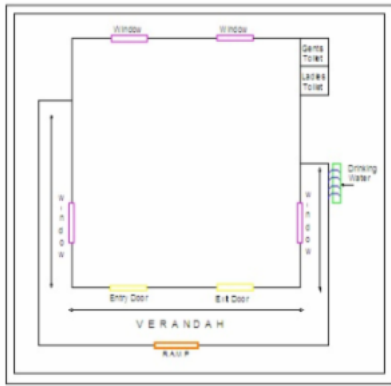

নির্বাচক নিবন্ধন আধিকারিকের স্বাক্ষর

Nazri Naksha

Google Map View

Polling Station Building Front View

Polling Station Front View

Cad View

Key MAP View

বিধানসভা নির্বাচনক্ষেত্রের নং, নাম : 167-মানিকতলা