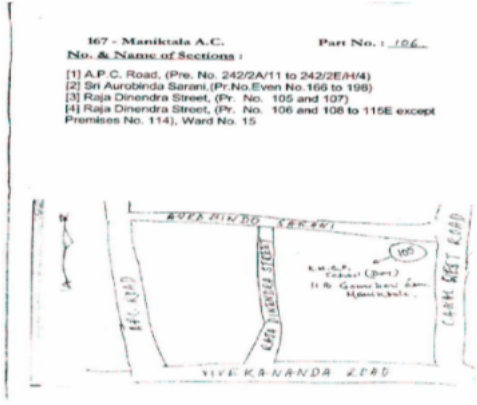

Nazri Naksha