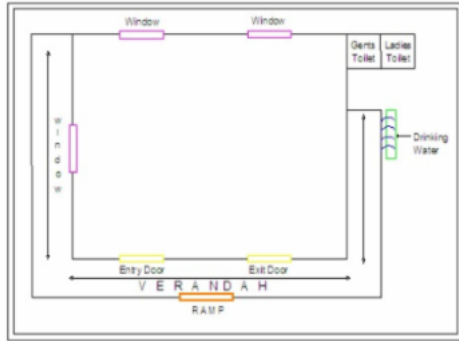

নির্বাচক নিবন্ধন আধিকারিকের স্বাক্ষর

Nazri Naksha

Google Map View

Polling Station Building Front View

Polling Station Front View

Cad View

Key MAP View

1	YUP2396786	নাম : জ্যোতি হেলা পিতার নাম: দুর্গা প্রসাদ হেলা বাড়ির নং : 24A/H/7 বয়স : 30 লিঙ্গ : মহিলা	ফটো উপলব্ধ	2	YUP2376812	নাম : পাঞ্চালি দাস পিতার নাম: পল্লব দাস বাড়ির নং : 243 বয়স : 31 লিঙ্গ : মহিলা	ফটো উপলব্ধ	3	YUP2512481	নাম : রাহুল দাস পিতার নাম: সুনীল দাস বাড়ির নং : 243/1A/H/34 বয়স : 24 লিঙ্গ : পুরুষ	ফটো উপলব্ধ
4	YUP2512531	নাম : রিয়া দাস পিতার নাম: সুনীল দাস বাড়ির নং : 243/2A/H/34 বয়স : 25 লিঙ্গ : মহিলা	ফটো উপলব্ধ	5	YUP2412732	নাম : মনীষা দত্ত পিতার নাম: স্বপন দত্ত বাড়ির নং : 243/2C/H/27 বয়স : 27 লিঙ্গ : মহিলা	ফটো উপলব্ধ	6	YUP2467264	নাম : অমন কুমার সাউ পিতার নাম: গঙ্গা প্রসাদ সাউ বাড়ির নং : 243/2কিউ বয়স : 25 লিঙ্গ : পুরুষ	ফটো উপলব্ধ
7	YUP2675916	নাম : আর্কাজীত বিশ্বাস মায়ের নাম: মালা বিশ্বাস বাড়ির নং : 243এ বয়স : 23 লিঙ্গ : পুরুষ	ফটো উপলব্ধ	8	WB/22/158/180538	নাম : অমলেন্দু পতী পিতার নাম: প্রফুল্ল পতী বাড়ির নং : 243A বয়স : 66 লিঙ্গ : পুরুষ	ফটো উপলব্ধ	9	YUP2608057	নাম : শেখ কুব্বান পিতার নাম: শেখ কাহ্নু বাড়ির নং : 243এ বয়স : 41 লিঙ্গ : পুরুষ	ফটো উপলব্ধ
10	YUP1493014	নাম : মালা বিশ্বাস স্বামীর নাম: বিশ্বজিৎ বিশ্বাস বাড়ির নং : 243/A বয়স : 51 লিঙ্গ : মহিলা	ফটো উপলব্ধ	11	YUP1493246	নাম : রত্না হেলা পিতার নাম: কানাই লাল হেলা বাড়ির নং : 243/A বয়স : 35 লিঙ্গ : মহিলা	ফটো উপলব্ধ	12	YUP2622710	নাম : রবীন্দ্র রাউত পিতার নাম: চন্দন রাউত বাড়ির নং : 243/এ/7 বয়স : 27 লিঙ্গ : পুরুষ	ফটো উপলব্ধ
13	YUP1492867	নাম : গৌরঙ্গ সরকার পিতার নাম: হরি পদ সরকার বাড়ির নং : 243A/15 বয়স : 51 লিঙ্গ : পুরুষ	ফটো উপলব্ধ	14	YUP1385665	নাম : বেবী হেলা স্বামীর নাম: বিমল হেলা বাড়ির নং : 243A/22 বয়স : 38 লিঙ্গ : মহিলা	ফটো উপলব্ধ	15	YUP1385566	নাম : কার্তিক কুমার হেলা পিতার নাম: শিউ কুমার হেলা বাড়ির নং : 243A/22 বয়স : 37 লিঙ্গ : পুরুষ	ফটো উপলব্ধ
16	YUP2229797	নাম : সরস্বতী কোমারী পিতার নাম: হেলাসেও কুমার বাড়ির নং : 243A/22 বয়স : 33 লিঙ্গ : মহিলা	ফটো উপলব্ধ	17	YUP1492826	নাম : শিবা হেলা পিতার নাম: দিলীপ হেলা বাড়ির নং : 243A/H বয়স : 37 লিঙ্গ : পুরুষ	ফটো উপলব্ধ	18	YUP2735199	নাম : গিতা হেলা স্বামীর নাম: কমল কুমার হেলা বাড়ির নং : 243এ /এইচ/1 বয়স : 52 লিঙ্গ : মহিলা	ফটো উপলব্ধ
19	YUP2512598	নাম : পুনম হেলা পিতার নাম: মুজুন হেলা বাড়ির নং : 243A/H1 বয়স : 28 লিঙ্গ : মহিলা	ফটো উপলব্ধ	20	WB/22/158/180289	নাম : পঞ্চল হেলা পিতার নাম: সেনীনের হেলা বাড়ির নং : 243A/H/1 বয়স : 79 লিঙ্গ : পুরুষ	ফটো উপলব্ধ	21	WB/22/158/180709	নাম : মুজুন হেলা পিতার নাম: কলি হেলা বাড়ির নং : 243A/H/1 বয়স : 71 লিঙ্গ : পুরুষ	ফটো উপলব্ধ
22	WB/22/158/180290	নাম : মলতি হেলা স্বামীর নাম: পঞ্চল হেলা বাড়ির নং : 243A/H/1 বয়স : 71 লিঙ্গ : মহিলা	ফটো উপলব্ধ	23	YUP2450583	নাম : পঞ্চম হেলা পিতার নাম: পিয়ারেল হেলা বাড়ির নং : ২৪৩এ/এইচ/১ বয়স : 62 লিঙ্গ : পুরুষ	ফটো উপলব্ধ	24	WB/22/158/180619	নাম : শীলা হেলা স্বামীর নাম: গোবিন্দ হেলা বাড়ির নং : 243A/H/1 বয়স : 61 লিঙ্গ : মহিলা	ফটো উপলব্ধ
25	WB/22/158/180710	নাম : শুশিলা হেলা স্বামীর নাম: মুজুন হেলা বাড়ির নং : 243A/H/1 বয়স : 59 লিঙ্গ : মহিলা	ফটো উপলব্ধ	26	YUP1492818	নাম : চান্দ হেলা পিতার নাম: লাল হেলা বাড়ির নং : 243A/H/1 বয়স : 58 লিঙ্গ : পুরুষ	ফটো উপলব্ধ	27	WB/22/158/180204	নাম : কমল কুমার হেলা পিতার নাম: রামগোপল হেলা বাড়ির নং : 243A/H/1 বয়স : 57 লিঙ্গ : পুরুষ	ফটো উপলব্ধ
28	YUP2831089	নাম : রমেশ হেলা পিতার নাম: পিয়ারে লাল হেলা বাড়ির নং : 243A/H/1 বয়স : 59 লিঙ্গ : পুরুষ	ফটো উপলব্ধ	29	WB/22/158/180316	নাম : প্রকেশ হেলা পিতার নাম: রামগোপল হেলা বাড়ির নং : 243A/H/1 বয়স : 56 লিঙ্গ : পুরুষ	ফটো উপলব্ধ	30	WB/22/158/180758	নাম : অনূপ হেলা পিতার নাম: কলি হেলা বাড়ির নং : 243A/H/1 বয়স : 55 লিঙ্গ : পুরুষ	ফটো উপলব্ধ