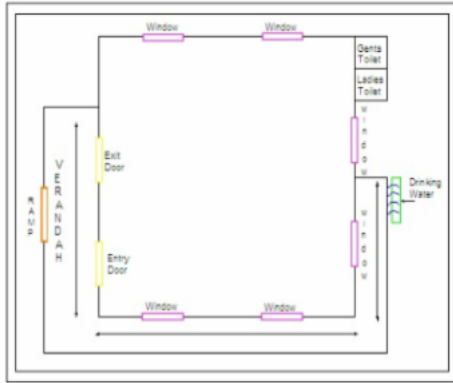

নির্বাচক নিবন্ধন আধিকারিকের স্বাক্ষর

Nazri Naksha

Google Map View

Polling Station Building Front View

Polling Station Front View

Cad View

Key MAP View

1 নাম : সায়ন্তন সাধুখাঁ পিতার নাম: স্বপন সাধুখাঁ বাড়ির নং : 2 বয়স : 25 লিঙ্গ : পুরুষ	YUP2474799 ফটো উপলব্ধ	Q 2 নাম : সাগরীকা দাস স্বামীর নাম: খোকন দাস বাড়ির নং : 243/2C বয়স : 34 লিঙ্গ : মহিলা	YUP1810506 ফটো উপলব্ধ	3 নাম : সংজয় গৈয়ালা পিতার নাম: বিজয় গৈয়ালা বাড়ির নং : 243/2A বয়স : 52 লিঙ্গ : পুরুষ	WB/22/158/141574 ফটো উপলব্ধ
4 নাম : বিনয় গৈয়ালা পিতার নাম: বিজয় গৈয়ালা বাড়ির নং : 243/2A বয়স : 47 লিঙ্গ : পুরুষ	CXF1014364 ফটো উপলব্ধ	5 নাম : সুস্মিতা সাধুখান স্বামীর নাম: রাজু সাধুখাঁ বাড়ির নং : 243/2এ বয়স : 30 লিঙ্গ : মহিলা	NFN1792365 ফটো উপলব্ধ	6 নাম : রাজকুমার জয়শওয়াল পিতার নাম: সীতারাম জয়শওয়াল বাড়ির নং : 243/2A বয়স : 81 লিঙ্গ : পুরুষ	YUP2809754 ফটো উপলব্ধ
7 নাম : লক্ষ্মীমৌদেবী জয়শওয়াল স্বামীর নাম: শমভু জয়শওয়াল বাড়ির নং : 243/2A বয়স : 71 লিঙ্গ : মহিলা	WB/22/158/141304 ফটো উপলব্ধ	8 নাম : সসী জয়শওয়াল স্বামীর নাম: অশোক জয়শওয়াল বাড়ির নং : 243/2A বয়স : 59 লিঙ্গ : মহিলা	WB/22/158/141539 ফটো উপলব্ধ	9 নাম : চন্দা জয়শওয়াল স্বামীর নাম: রাজকুমার জয়শওয়াল বাড়ির নং : 243/2A বয়স : 57 লিঙ্গ : মহিলা	WB/22/158/141568 ফটো উপলব্ধ
10 নাম : দিলীপ জয়শওয়াল পিতার নাম: শমভু জয়শওয়াল বাড়ির নং : 243/2A বয়স : 55 লিঙ্গ : পুরুষ	YUP2675114 ফটো উপলব্ধ	11 নাম : প্রদীপ জয়শওয়াল পিতার নাম: শমভু নাথ জয়শওয়াল বাড়ির নং : 243/2A বয়স : 53 লিঙ্গ : পুরুষ	WB/22/158/141492 ফটো উপলব্ধ	12 নাম : রেকা জয়শওয়াল স্বামীর নাম: দুর্গা জয়শওয়াল বাড়ির নং : 243/2A বয়স : 53 লিঙ্গ : মহিলা	WB/22/158/141540 ফটো উপলব্ধ
13 নাম : বিজয় কুমার জয়শওয়াল পিতার নাম: সীতারাম জয়শওয়াল বাড়ির নং : 243/2A বয়স : 52 লিঙ্গ : পুরুষ	WB/22/158/141575 ফটো উপলব্ধ	14 নাম : বিক্রী জয়শওয়াল পিতার নাম: শঙ্কর জয়শওয়াল বাড়ির নং : 243/2A বয়স : 48 লিঙ্গ : পুরুষ	CXF1009687 ফটো উপলব্ধ	15 নাম : গুনিতা জয়শওয়াল স্বামীর নাম: দিলীপ জয়শওয়াল বাড়ির নং : 243/2A বয়স : 43 লিঙ্গ : মহিলা	CXF1822857 ফটো উপলব্ধ
16 নাম : জাগতী জয়শওয়াল স্বামীর নাম: বিক্রী জয়শওয়াল বাড়ির নং : 243/2A বয়স : 40 লিঙ্গ : মহিলা	YUP1495373 ফটো উপলব্ধ	17 নাম : আশিষ কুমার জয়শওয়াল পিতার নাম: অশোক কুমার জয়শওয়াল বাড়ির নং : 243/2A বয়স : 39 লিঙ্গ : পুরুষ	CXF2142107 ফটো উপলব্ধ	18 নাম : সৌরভ জয়শওয়াল পিতার নাম: দুর্গা জয়শওয়াল বাড়ির নং : 243/2A বয়স : 38 লিঙ্গ : পুরুষ	CXF2142156 ফটো উপলব্ধ
19 নাম : জয়ন্ত জয়শওয়াল পিতার নাম: রাজকুমার জয়শওয়াল বাড়ির নং : 243/2A বয়স : 30 লিঙ্গ : পুরুষ	YUP2073526 ফটো উপলব্ধ	20 নাম : যশ জয়শওয়াল পিতার নাম: বিজয় কুমার জয়শওয়াল বাড়ির নং : 243/2এ বয়স : 25 লিঙ্গ : পুরুষ	YUP2617686 ফটো উপলব্ধ	21 নাম : সন্তোষ জয়শওয়াল পিতার নাম: দিলীপ জয়শওয়াল বাড়ির নং : 243/2A বয়স : 24 লিঙ্গ : পুরুষ	YUP2514040 ফটো উপলব্ধ
22 নাম : হারাধন সাধুখাঁ পিতার নাম: গোপাল সাধুখাঁ বাড়ির নং : 243/2এ বয়স : 87 লিঙ্গ : পুরুষ	YUP2732642 ফটো উপলব্ধ	23 নাম : লক্ষ্মী সাধুখাঁ স্বামীর নাম: হারাধন সাধুখাঁ বাড়ির নং : 280/2এ বয়স : 73 লিঙ্গ : মহিলা	YUP2733996 ফটো উপলব্ধ	24 নাম : রতন সাধুখাঁ পিতার নাম: নিতাই সাধুখাঁ বাড়ির নং : 243/2A বয়স : 69 লিঙ্গ : পুরুষ	WB/22/158/141205 ফটো উপলব্ধ
25 নাম : তপন কুমার সাধুখাঁ পিতার নাম: নিতাই চন্দ্র সাধুখাঁ বাড়ির নং : 243/2A বয়স : 68 লিঙ্গ : পুরুষ	JSC1027192 ফটো উপলব্ধ	26 নাম : কমলা সাধুখাঁ স্বামীর নাম: শমভু সাধুখাঁ বাড়ির নং : 243/2A বয়স : 67 লিঙ্গ : মহিলা	WB/22/158/141078 ফটো উপলব্ধ	27 নাম : অধীর সাধুখাঁ পিতার নাম: ফটিকচন্দ্র সাধুখাঁ বাড়ির নং : 243/2A বয়স : 63 লিঙ্গ : পুরুষ	YUP2649838 ফটো উপলব্ধ
28 নাম : সৌমিত্র সাধুখাঁ পিতার নাম: হারাধন সাধুখাঁ বাড়ির নং : 243/2A বয়স : 63 লিঙ্গ : পুরুষ	YUP2591923 ফটো উপলব্ধ	29 নাম : বার্নী সাধুখাঁ স্বামীর নাম: রতন সাধুখাঁ বাড়ির নং : 243/2A বয়স : 60 লিঙ্গ : মহিলা	WB/22/158/141075 ফটো উপলব্ধ	30 নাম : তপন সাধুখাঁ পিতার নাম: নিতাই সাধুখাঁ বাড়ির নং : 243/2A বয়স : 58 লিঙ্গ : পুরুষ	WB/22/158/141324 ফটো উপলব্ধ