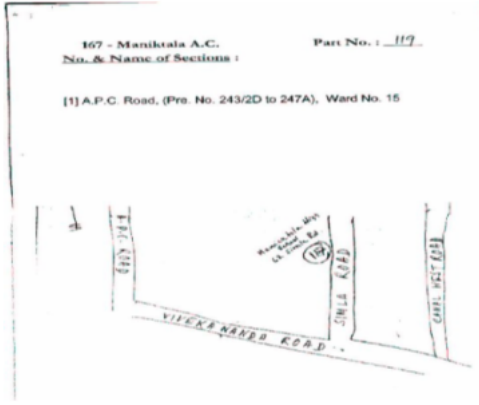

Nazri Naksha