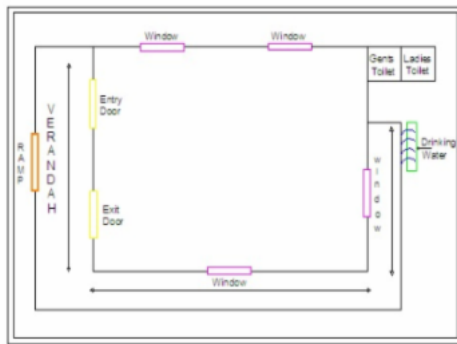

নির্বাচক নিবন্ধন আধিকারিকের স্বাক্ষর

Nazri Naksha

Google Map View

Polling Station Building Front View

Polling Station Front View

Cad View

Key MAP View

| | | | | | |
|--|--------------------------------|--|--------------------------------|---|--------------------------------|
| 1 নাম : সৌমেন ভূইয়া পিতার নাম : বিপদ ভঞ্জন ভূইয়া বাড়ির নং : বয়স : 57 লিঙ্গ : পুরুষ | YUP2641033 ফটো উপলব্ধ | 2 নাম : রেনু শেঠি স্বামীর নাম : কমল শেঠি বাড়ির নং : 213/3A বয়স : 62 লিঙ্গ : মহিলা | YUP2501385 ফটো উপলব্ধ | 3 নাম : অপ্রমিত ভট্টাচার্য পিতার নাম : স্বপন কুমার ভট্টাচার্য বাড়ির নং : 229/2 বয়স : 32 লিঙ্গ : পুরুষ | YUP2615789 ফটো উপলব্ধ |
| 4 নাম : চন্দ্রানী রায় স্বামীর নাম : অমিতাভ রায় বাড়ির নং : 229/3 বয়স : 51 লিঙ্গ : মহিলা | WB/24/163/153566 ফটো উপলব্ধ | 5 নাম : দিলীপ কুমার ঘোষ পিতার নাম : নির্মল কুমার ঘোষ বাড়ির নং : 229/3 বয়স : 63 লিঙ্গ : পুরুষ | YUP2214047 ফটো উপলব্ধ | 6 নাম : মল্লিকা গোস্ব স্বামীর নাম : দিলীপ গোস্ব বাড়ির নং : 229/3 বয়স : 60 লিঙ্গ : মহিলা | YUP2594364 ফটো উপলব্ধ |
| 7 নাম : সুদীপ কুমার ঘোষ পিতার নাম : দিলীপ কুমার ঘোষ বাড়ির নং : 229/3 বয়স : 36 লিঙ্গ : পুরুষ | ARO1779438 ফটো উপলব্ধ | 8 নাম : অমিতাভ রায় পিতার নাম : মদন রায় বাড়ির নং : 229/3 বয়স : 58 লিঙ্গ : পুরুষ | WB/24/163/153564 ফটো উপলব্ধ | 9 নাম : সোহিনী রায় পিতার নাম : অমিতাভ রায় বাড়ির নং : 229/3 বয়স : 27 লিঙ্গ : মহিলা | YUP2389617 ফটো উপলব্ধ |
| 10 নাম : হীরালাল সরজ পিতার নাম : কলিরাম সরজ বাড়ির নং : 229/3 বয়স : 59 লিঙ্গ : পুরুষ | CXF1754068 ফটো উপলব্ধ | 11 নাম : পর্বাতি সরজ স্বামীর নাম : হীরালাল সরজ বাড়ির নং : 229/3 বয়স : 53 লিঙ্গ : মহিলা | CXF1754076 ফটো উপলব্ধ | 12 নাম : দিলীপ কুমার সরজ পিতার নাম : হীরালাল সরজ বাড়ির নং : 229/3 বয়স : 41 লিঙ্গ : পুরুষ | CXF1754084 ফটো উপলব্ধ |
| 13 নাম : সরিতা সরোজ পিতার নাম : হীরালাল সরোজ বাড়ির নং : 229/3 বয়স : 35 লিঙ্গ : মহিলা | YUP1452267 ফটো উপলব্ধ | 14 নাম : বনিতা চ্যাটার্জী পিতার নাম : সোমেন চ্যাটার্জী বাড়ির নং : 229/3 F-3 বয়স : 44 লিঙ্গ : মহিলা | YUP1591817 ফটো উপলব্ধ | 15 নাম : বন্দনা চ্যাটার্জী স্বামীর নাম : সোমেন চ্যাটার্জী বাড়ির নং : 229/3/F3 বয়স : 74 লিঙ্গ : মহিলা | WB/22/158/078211 ফটো উপলব্ধ |
| 16 নাম : তনয় দাস পিতার নাম : অমল্য দাস বাড়ির নং : 229/3,FL-S/2 বয়স : 68 লিঙ্গ : পুরুষ | WB/22/159/363785 ফটো উপলব্ধ | 17 নাম : অলকা দাস স্বামীর নাম : তনয় দাস বাড়ির নং : 229/3,FL-S/2 বয়স : 65 লিঙ্গ : মহিলা | WB/22/159/363786 ফটো উপলব্ধ | 18 নাম : মহঃ মাসুদ আলম পিতার নাম : মহঃ ওসমান বাড়ির নং : 231 বয়স : 54 লিঙ্গ : পুরুষ | WB/22/156/036302 ফটো উপলব্ধ |
| 19 নাম : মোহাম্মদ আকিফ মাসুদ পিতার নাম : মোহাম্মদ মাসুদ আলম বাড়ির নং : 231 বয়স : 20 লিঙ্গ : পুরুষ | YUP2822625 ফটো উপলব্ধ | 20 নাম : মহাজবিন বেপ্তা স্বামীর নাম : মহঃ মাসুদ আলম বাড়ির নং : 231 বয়স : 47 লিঙ্গ : মহিলা | YUP1800051 ফটো উপলব্ধ | 21 নাম : মহঃ কাশিফ মাসুদ পিতার নাম : মহঃ মাসুদ আলম বাড়ির নং : 231 বয়স : 27 লিঙ্গ : পুরুষ | YUP2389633 ফটো উপলব্ধ |
| 22 নাম : মোহাম্মদ শাকির মাসুদ পিতার নাম : মোহাম্মদ মাসুদ আলম বাড়ির নং : 231 বয়স : 25 লিঙ্গ : পুরুষ | YUP2444271 ফটো উপলব্ধ | 23 নাম : বৃশরা আদিকা পিতার নাম : মোহাম্মদ মাসুদ আলম বাড়ির নং : 231 বয়স : 23 লিঙ্গ : মহিলা | YUP2619625 ফটো উপলব্ধ | 24 নাম : মোহাম্মদ আকিফ মাসুদ পিতার নাম : মোহাম্মদ মাসুদ আলম বাড়ির নং : 231 বয়স : 22 লিঙ্গ : পুরুষ | YUP2654143 ফটো উপলব্ধ |
| 25 নাম : শিখা কাণ্ড স্বামীর নাম : পংকজ কুমার কাণ্ড বাড়ির নং : 231/1 বয়স : 72 লিঙ্গ : মহিলা | FZM0229906 ফটো উপলব্ধ | 26 নাম : প্রবাল কুন্ডু পিতার নাম : পংকজ কুমার কুন্ডু বাড়ির নং : ২৩১/১ বয়স : 43 লিঙ্গ : পুরুষ | YUP2444289 ফটো উপলব্ধ | 27 নাম : সঞ্জয় পাল পিতার নাম : বিশ্বনাথ পাল বাড়ির নং : 231/2A বয়স : 55 লিঙ্গ : পুরুষ | YUP2722734 ফটো উপলব্ধ |
| 28 নাম : সঞ্চারী পাল স্বামীর নাম : সঞ্জয় পাল বাড়ির নং : 231/2A বয়স : 49 লিঙ্গ : মহিলা | YUP2308245 ফটো উপলব্ধ | 29 নাম : শরন্যা পাল পিতার নাম : সঞ্জয় পাল বাড়ির নং : 231/2A বয়স : 24 লিঙ্গ : মহিলা | YUP2499432 ফটো উপলব্ধ | 30 নাম : রঞ্জিত কুমার চট্টা পিতার নাম : বিরেন্দ্র চট্টা বাড়ির নং : 231/2B বয়স : 89 লিঙ্গ : পুরুষ | YUP2698843 ফটো উপলব্ধ |