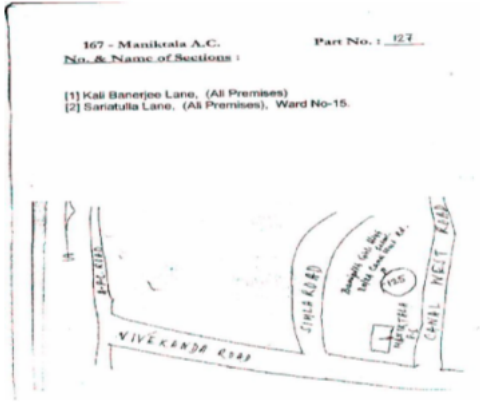

নির্বাচক নিবন্ধন আধিকারিকের স্বাক্ষর

Nazri Naksha

Google Map View

Polling Station Building Front View

Polling Station Front View

Cad View

Key MAP View

বিধানসভা নির্বাচনক্ষেত্রের নং, নাম : 167-মানিকতলা
ভাগ নং, নাম : 1-কালী ব্যানার্জী লেন(অল্প প্রেমীসেস)