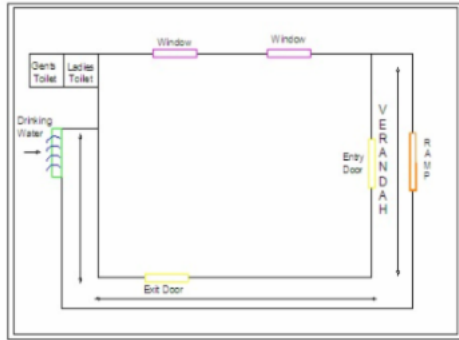

নির্বাচক নিবন্ধন আধিকারিকের স্বাক্ষর

Nazri Naksha

Google Map View

Polling Station Building Front View

Polling Station Front View

Cad View

Key MAP View

বিধানসভা নির্বাচনক্ষেত্রের নং, নাম : 167-মানিকতলা  
ভাগ নং, নাম : 1-বিবেকানন্দ রোড(প্রেমীসেস নো- ওন্দ নো -201 জো 307)