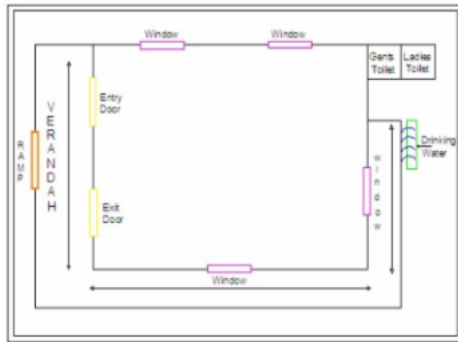

নির্বাচক নিবন্ধন আধিকারিকের স্বাক্ষর

Nazri Naksha

Google Map View

Polling Station Building Front View

Polling Station Front View

Cad View

Key MAP View

বিধানসভা নির্বাচনক্ষেত্রের নং, নাম : 167-মানিকতলা
ভাগ নং, নাম : 1-রাজা দীনেন্দ্র স্ট্রীট (PREMISES NO 123 TO 165A)