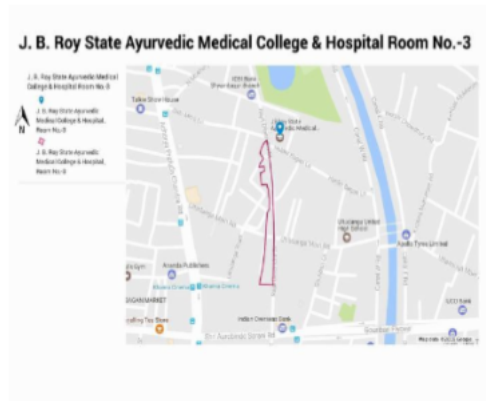

নির্বাচক নিবন্ধন আধিকারিকের স্বাক্ষর

Nazri Naksha

Google Map View

Polling Station Building Front View

Polling Station Front View

Cad View

Key MAP View

বিধানসভা নির্বাচনক্ষেত্রের নং, নাম : 167-মানিকতলা
ভাগ নং, নাম : 1-রাজা দীনেন্দ্র স্ট্রীট (PREMISES NO 123 TO 165A)