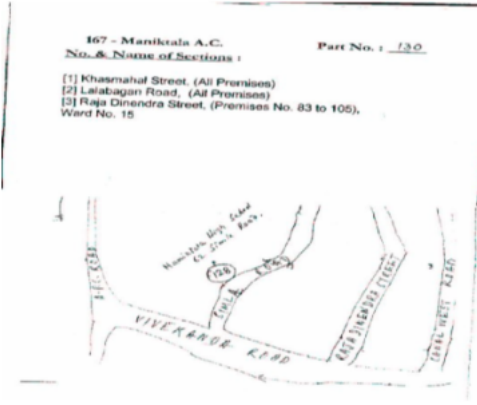

Nazri Naksha