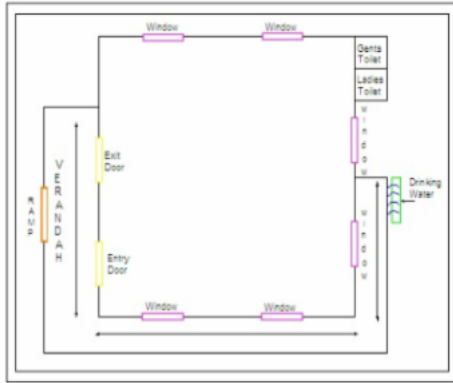

নির্বাচক নিবন্ধন আধিকারিকের স্বাক্ষর

Nazri Naksha

Google Map View

Polling Station Building Front View

Polling Station Front View

Cad View

Key MAP View

বিধানসভা নির্বাচনক্ষেত্রের নং, নাম : 167-মানিকতলা
ভাগ নং, নাম : 1-বিধান নগর রোড.(উল্টডাঙ্গা মেন রোড).(প্র. নো.-109ক তো 123বীএকেকা.তক্ষ কোলোয়)