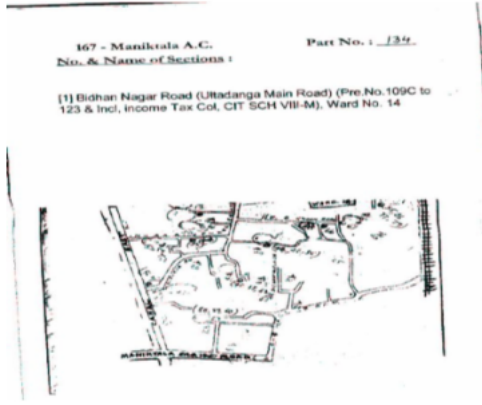

Nazri Naksha