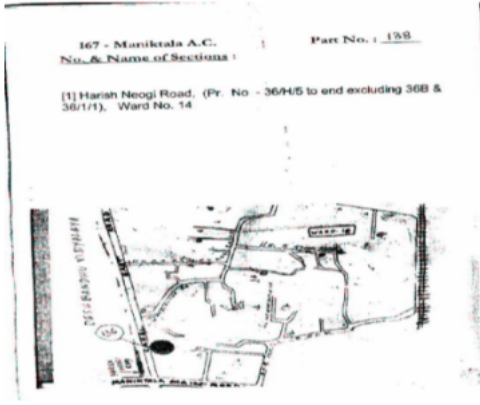

Nazri Naksha