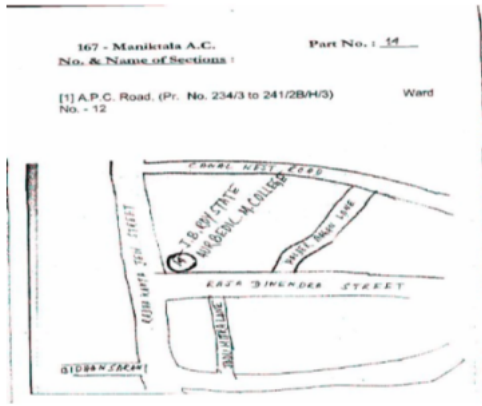

Nazri Naksha