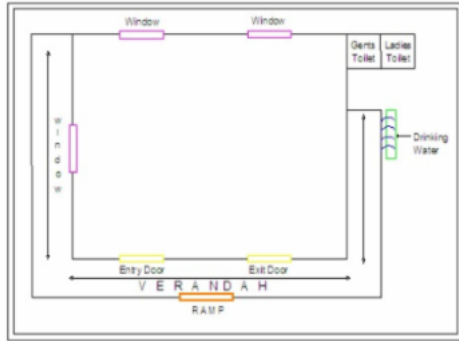

নির্বাচক নিবন্ধন আধিকারিকের স্বাক্ষর

Nazri Naksha

Google Map View

Polling Station Building Front View

Polling Station Front View

Cad View

Key MAP View

বিধানসভা নির্বাচনক্ষেত্রের নং, নাম : 167-মানিকতলা
ভাগ নং, নাম : 1-ক্যানেল ইন্সট রোড (প্রে.নং. 18 অংশ)