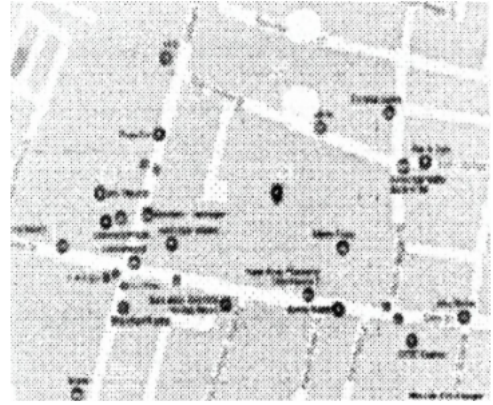

Google Map View