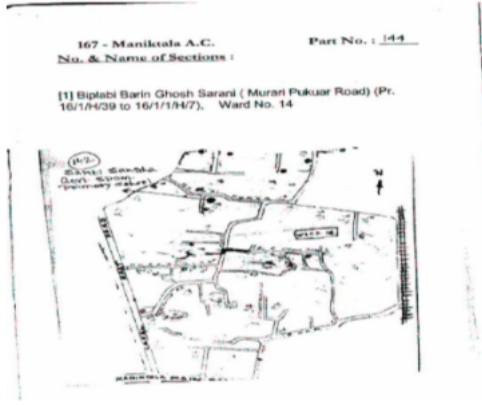

নির্বাচক নিবন্ধন আধিকারিকের স্বাক্ষর

Nazri Naksha

Google Map View

Polling Station Building Front View

Polling Station Front View

Cad View

Key MAP View

বিধানসভা নির্বাচনক্ষেত্রের নং, নাম : 167-মানিকতলা
ভাগ নং, নাম : 1-বিপ্লবী বারীন ঘোষ সরনী(মুররী পুকুর রোড)(প্রে.নো16/1/H/39 থেকে 16/1/H/7)