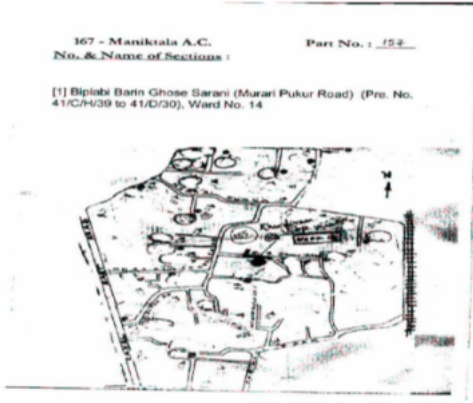

## নির্বাচক তালিকা 2026 S25 পশ্চিমবঙ্গ

বিধানসভা নির্বাচনক্ষেত্রের নং, নাম ও সংরক্ষণের স্থিতি : 167 - মানিকতলা (সাধারণ)		অংশ নং : 157			
বিধানসভা নির্বাচনক্ষেত্রটি যে লোকসভা নির্বাচনক্ষেত্রের / ক্ষেত্রসমূহের অন্তর্ভুক্ত তার নং, নাম ও সংরক্ষণ স্থিতি : 24 - কলকাতা উত্তর (সাধারণ)					
1. সংশোধনের পূর্ণ বিবরণ					
সংশোধনের বৎসর :	2026	নির্বাচক তালিকার পরিচিতি :			
ভিত্তি তারিখ :	01-01-2026	বিশেষ নিবিড় সংশোধনী ২০২৬-এর চূড়ান্ত ভোটার তালিকা			
সংশোধনের প্রকৃতি :	বিশেষ নিবিড় সংশোধনী 2026				
প্রকাশনার তারিখ :	28-02-2026				
2. অংশ ও নির্বাচনী এলাকার পূর্ণ বিবরণ :					
অংশের ভাগ নং ও নাম :					
1-বিপ্লবী বারীন ঘোষ সরণী (মুরারী পুকুর রোড) (প্রে.নং. 41/সি/এইচ/39 থেকে 41/ডি/30)		প্রধান শহর/গ্রাম	: কলকাতা মিউনিসিপাল কর্পোঃ		
		ওয়ার্ড	: 014		
		থানা	: মানিকতলা		
		গ্রাম পঞ্চগয়েত	:		
		ব্লক	:		
		মহকুমা	:		
		জেলা	: কলকাতা উত্তর		
		পিন	: 700067		
3. ভোট গ্রহন কেন্দ্রের পূর্ণ বিবরণ :					
ভোট গ্রহন কেন্দ্রের নং, নাম :		ভোট গ্রহন কেন্দ্রের শ্রেণী :		শহরাঞ্চল	
157 - ক্ষুদীরাম বিদ্যামন্দীর		এই অংশে সহায়ক ভোটগ্রহন কেন্দ্রের সংখ্যা		0	
ভোট গ্রহন কেন্দ্রের ঠিকানা :		:			
ক্ষুদীরাম বিদ্যামন্দীর, রুম-১, 42, বিপ্লবী বারীন ঘোষ সরণী কলকাতা-67					
4. নির্বাচকের সংখ্যা :					
প্রথম ক্রমিক নং	শেষ ক্রমিক নং	মোট সংখ্যা			
		পুরুষ	মহিলা	তৃতীয় লিঙ্গ	মোট
1	533	251	275	0	526

নির্বাচক নিবন্ধন আধিকারিকের স্বাক্ষর

Nazri Naksha

Google Map View

Polling Station Building Front View

Polling Station Front View

Cad View

Key MAP View

বিধানসভা নির্বাচনক্ষেত্রের নং, নাম : 167-মানিকতলা  
ভাগ নং, নাম : 1-বিপ্লবী বারীন ঘোষ সরণী (মুরারী পুকুর রোড) (প্র.নং. 41/সি/এইচ/39 থেকে 41/ডি/30)