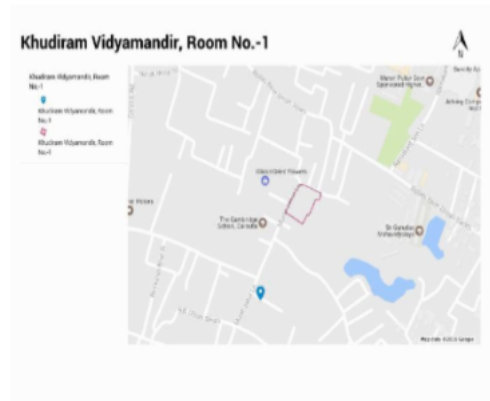

## নির্বাচক তালিকা 2026 S25 পশ্চিমবঙ্গ

বিধানসভা নির্বাচনক্ষেত্রের নং, নাম ও সংরক্ষণের স্থিতি : 167 - মানিকতলা (সাধারণ)		অংশ নং : 157			
বিধানসভা নির্বাচনক্ষেত্রটি যে লোকসভা নির্বাচনক্ষেত্রের / ক্ষেত্রসমূহের অন্তর্ভুক্ত তার নং, নাম ও সংরক্ষণ স্থিতি : 24 - কলকাতা উত্তর (সাধারণ)					
1. সংশোধনের পূর্ণ বিবরণ					
সংশোধনের বৎসর :	2026	নির্বাচক তালিকার পরিচিতি :			
ভিত্তি তারিখ :	01-01-2026	বিশেষ নিবিড় সংশোধনী ২০২৬-এর চূড়ান্ত ভোটার তালিকা			
সংশোধনের প্রকৃতি :	বিশেষ নিবিড় সংশোধনী 2026				
প্রকাশনার তারিখ :	28-02-2026				
2. অংশ ও নির্বাচনী এলাকার পূর্ণ বিবরণ :					
অংশের ভাগ নং ও নাম :					
1-বিপ্লবী বারীন ঘোষ সরণী (মুরারী পুকুর রোড) (প্রে.নং. 41/সি/এইচ/39 থেকে 41/ডি/30)		প্রধান শহর/গ্রাম	: কলকাতা মিউনিসিপাল কর্পোঃ		
		ওয়ার্ড	: 014		
		থানা	: মানিকতলা		
		গ্রাম পঞ্চগয়েত	:		
		ব্লক	:		
		মহকুমা	:		
		জেলা	: কলকাতা উত্তর		
		পিন	: 700067		
3. ভোট গ্রহন কেন্দ্রের পূর্ণ বিবরণ :					
ভোট গ্রহন কেন্দ্রের নং, নাম :		ভোট গ্রহন কেন্দ্রের শ্রেণী :		শহরাঞ্চল	
157 - ক্ষুদীরাম বিদ্যামন্দীর		এই অংশে সহায়ক ভোটগ্রহন কেন্দ্রের সংখ্যা		0	
ভোট গ্রহন কেন্দ্রের ঠিকানা :		:			
ক্ষুদীরাম বিদ্যামন্দীর, রুম-১, 42, বিপ্লবী বারীন ঘোষ সরণী কলকাতা-67					
4. নির্বাচকের সংখ্যা :					
প্রথম ক্রমিক নং	শেষ ক্রমিক নং	মোট সংখ্যা			
		পুরুষ	মহিলা	তৃতীয় লিঙ্গ	মোট
1	533	251	275	0	526

নির্বাচক নিবন্ধন আধিকারিকের স্বাক্ষর

Nazri Naksha

Google Map View

Polling Station Building Front View

Polling Station Front View

Cad View

Key MAP View

বিধানসভা নির্বাচনক্ষেত্রের নং, নাম : 167-মানিকতলা  
ভাগ নং, নাম : 1-বিপ্লবী বারীন ঘোষ সরণী (মুরারী পুকুর রোড) (প্র.নং. 41/সি/এইচ/39 থেকে 41/ডি/30)