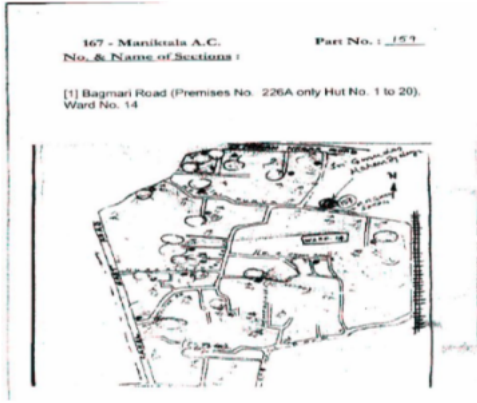

Nazri Naksha