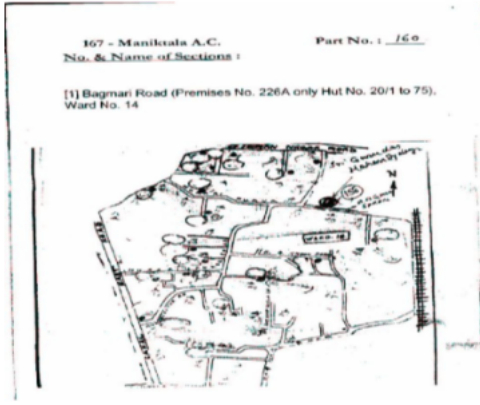

নির্বাচক নিবন্ধন আধিকারিকের স্বাক্ষর

Nazri Naksha

Google Map View

Polling Station Building Front View

Polling Station Front View

Cad View

Key MAP View

বিধানসভা নির্বাচনক্ষেত্রের নং, নাম : 167-মানিকতলা
ভাগ নং, নাম : 1-বাগমারী রোড (প্রে.নং. 226এ কেবল হাট নং. 20/1-75)