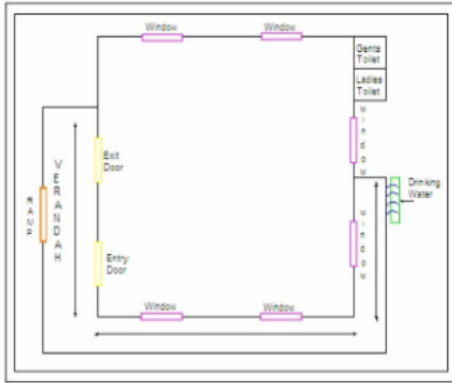

নির্বাচক নিবন্ধন আধিকারিকের স্বাক্ষর

Nazri Naksha

Google Map View

Polling Station Building Front View

Polling Station Front View

Cad View

Key MAP View

বিধানসভা নির্বাচনক্ষেত্রের নং, নাম : 167-মানিকতলা
ভাগ নং, নাম : 1-বাগমারী রোড (প্রে.নং. 226এ কেবল হাট নং. 20/1-75)