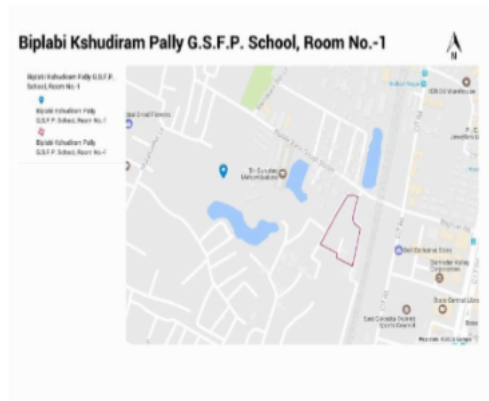

নির্বাচক নিবন্ধন আধিকারিকের স্বাক্ষর

Nazri Naksha

Google Map View

Polling Station Building Front View

Polling Station Front View

Cad View

Key MAP View

বিধানসভা নির্বাচনক্ষেত্রের নং, নাম : 167-মানিকতলা
ভাগ নং, নাম : 1-বাগমারী রোড (প্র. নং. 225 থেকে 225/এইচ/135)