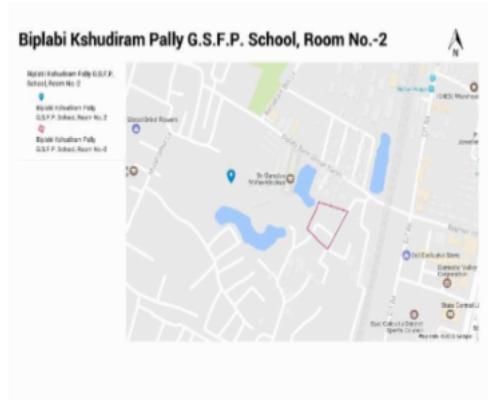

নির্বাচক নিবন্ধন আধিকারিকের স্বাক্ষর

Nazri Naksha

Google Map View

Polling Station Building Front View

Polling Station Front View

Cad View

Key MAP View

বিধানসভা নির্বাচনক্ষেত্রের নং, নাম : 167-মানিকতলা
ভাগ নং, নাম : 1-বাগমারী রোড (শ্রে নং. 225/এইচ/136 থেকে 225/এইচ/317)