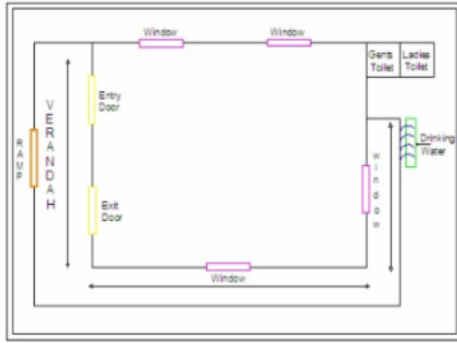

নির্বাচক নিবন্ধন আধিকারিকের স্বাক্ষর

Nazri Naksha

Google Map View

Polling Station Building Front View

Polling Station Front View

Cad View

Key MAP View

বিধানসভা নির্বাচনক্ষেত্রের নং, নাম : 167-মানিকতলা
ভাগ নং, নাম : 1-বাগমারী রোড (শ্রে নং. 225/এইচ/136 থেকে 225/এইচ/317)