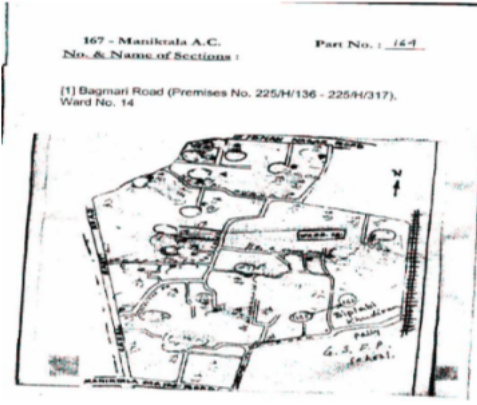

নির্বাচক নিবন্ধন আধিকারিকের স্বাক্ষর

Nazri Naksha

Google Map View

Polling Station Building Front View

Polling Station Front View

Cad View

Key MAP View

বিধানসভা নির্বাচনক্ষেত্রের নং, নাম : 167-মানিকতলা
ভাগ নং, নাম : 1-বাগমারী রোড (শ্রে নং. 225/এইচ/136 থেকে 225/এইচ/317)