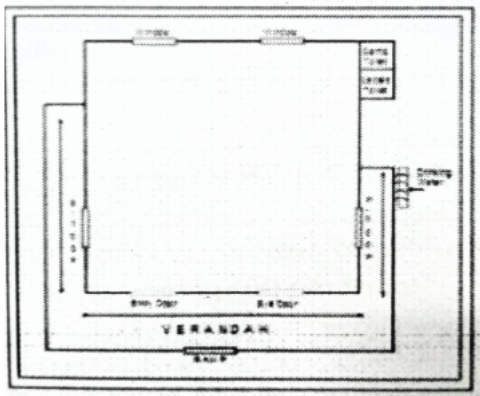

নির্বাচক নিবন্ধন আধিকারিকের স্বাক্ষর

Nazri Naksha

Google Map View

Polling Station Building Front View

Polling Station Front View

Cad View

Key MAP View

1 নাম : অভিক চ্যাটার্জী পিতার নাম: অরবিন্দ চ্যাটার্জী বাড়ির নং : 43/5E বয়স : 44 লিঙ্গ : পুরুষ	YUP2272276 ফটো উপলব্ধ	2 নাম : শতরুপা চ্যাটার্জী স্বামীর নাম: অতীক চ্যাটার্জী বাড়ির নং : 43/5E বয়স : 39 লিঙ্গ : মহিলা	FZM1491158 ফটো উপলব্ধ	3 নাম : চন্দ্রানী পাল পিতার নাম: গৌরাজ পাল বাড়ির নং : 45 বয়স : 24 লিঙ্গ : মহিলা	YUP2543593 ফটো উপলব্ধ
4 নাম : শ্রেয়া রুদ্র পিতার নাম: অমর রুদ্র বাড়ির নং : 45 বয়স : 23 লিঙ্গ : মহিলা	YUP2658326 ফটো উপলব্ধ	5 নাম : মঞ্জুশী চক্রবর্তী পিতার নাম: নরেন্দ্রনাথ চক্রবর্তী বাড়ির নং : 45 বয়স : 61 লিঙ্গ : মহিলা	JSC2418358 ফটো উপলব্ধ	6 নাম : পল্লীশী চক্রবর্তী পিতার নাম: নরেন্দ্রনাথ চক্রবর্তী বাড়ির নং : 45 বয়স : 56 লিঙ্গ : মহিলা	WB/22/159/189167 ফটো উপলব্ধ
7 নাম : নবেন্দু শেখর চক্রবর্তী পিতার নাম: নরেন্দ্রনাথ চক্রবর্তী বাড়ির নং : 45 বয়স : 53 লিঙ্গ : পুরুষ	WB/22/159/189299 ফটো উপলব্ধ	8 নাম : অশিম গোস্ব পিতার নাম: বলাই গোস্ব বাড়ির নং : 45 বয়স : 61 লিঙ্গ : পুরুষ	WB/22/159/189036 ফটো উপলব্ধ	9 নাম : কুম গোস্ব স্বামীর নাম: প্রদীপ গোস্ব বাড়ির নং : 45 বয়স : 55 লিঙ্গ : মহিলা	YUP2647188 ফটো উপলব্ধ
10 নাম : গোরাজ চন্দ্র পণ্ড পিতার নাম: মনীন্দ্র পণ্ড বাড়ির নং : 45 বয়স : 61 লিঙ্গ : পুরুষ	YUP2828721 ফটো উপলব্ধ	11 নাম : চন্দন পাল পিতার নাম: মনীন্দ্র চন্দ্র পাল বাড়ির নং : 45 বয়স : 53 লিঙ্গ : পুরুষ	YUP2733210 ফটো উপলব্ধ	12 নাম : মলতি পণ্ড স্বামীর নাম: নিতাই পণ্ড বাড়ির নং : 45 বয়স : 53 লিঙ্গ : মহিলা	WB/22/159/189273 ফটো উপলব্ধ
13 নাম : দুলাল পণ্ড পিতার নাম: মনীন্দ্র পণ্ড বাড়ির নং : 45 বয়স : 49 লিঙ্গ : পুরুষ	WB/22/159/189646 ফটো উপলব্ধ	14 নাম : অঞ্জলী পণ্ড স্বামীর নাম: গোরাজ পণ্ড বাড়ির নং : 45 বয়স : 44 লিঙ্গ : মহিলা	JSC2418390 ফটো উপলব্ধ	15 নাম : চায়না পাল স্বামীর নাম: চন্দন পাল বাড়ির নং : 45 বয়স : 44 লিঙ্গ : মহিলা	YUP1781954 ফটো উপলব্ধ
16 নাম : জয়ন্ত ক্র. পণ্ড পিতার নাম: নিতাই পণ্ড বাড়ির নং : 45 বয়স : 41 লিঙ্গ : পুরুষ	JSC2418382 ফটো উপলব্ধ	17 নাম : অমর রুদ্রা পিতার নাম: মনোরঞ্জন রুদ্রা বাড়ির নং : 45 বয়স : 56 লিঙ্গ : পুরুষ	WB/22/159/189516 ফটো উপলব্ধ	18 নাম : সমর রুদ্রা পিতার নাম: মনোরঞ্জন রুদ্রা বাড়ির নং : 45 বয়স : 51 লিঙ্গ : পুরুষ	WB/22/159/189319 ফটো উপলব্ধ
19 নাম : সমীর রুদ্রা পিতার নাম: মনোরঞ্জন রুদ্রা বাড়ির নং : 45 বয়স : 49 লিঙ্গ : পুরুষ	YUP2780542 ফটো উপলব্ধ	20 নাম : স্বর্গালী রুদ্র স্বামীর নাম: অমর রুদ্র বাড়ির নং : 45 বয়স : 47 লিঙ্গ : মহিলা	JSC2418408 ফটো উপলব্ধ	21 নাম : কবিতা রুদ্র স্বামীর নাম: সমীর রুদ্র বাড়ির নং : 45 বয়স : 46 লিঙ্গ : মহিলা	YUP2343994 ফটো উপলব্ধ
22 নাম : পায়েল রুদ্র স্বামীর নাম: সমর রুদ্র বাড়ির নং : 45 বয়স : 41 লিঙ্গ : মহিলা	YUP1364306 ফটো উপলব্ধ	23 নাম : অর্নব রুদ্র পিতার নাম: অমর রুদ্র বাড়ির নং : 45 বয়স : 29 লিঙ্গ : পুরুষ	YUP2343986 ফটো উপলব্ধ	24 নাম : সায়েন বসাক পিতার নাম: রাম বসাক বাড়ির নং : 45/1 বয়স : 27 লিঙ্গ : পুরুষ	YUP2419513 ফটো উপলব্ধ
25 নাম : ফুলু ভট্টাচার্য্য স্বামীর নাম: বাবু ভট্টাচার্য্য বাড়ির নং : 45/1 বয়স : 56 লিঙ্গ : মহিলা	WB/22/159/189593 ফটো উপলব্ধ	26 নাম : মিণ্টু ভট্টাচার্য্য পিতার নাম: হরিপদ ভট্টাচার্য্য বাড়ির নং : 45/1 বয়স : 54 লিঙ্গ : পুরুষ	WB/22/159/189216 ফটো উপলব্ধ	27 নাম : টুলু ভট্টাচার্য্য স্বামীর নাম: মিণ্টু ভট্টাচার্য্য বাড়ির নং : 45/1 বয়স : 43 লিঙ্গ : মহিলা	JSC2926913 ফটো উপলব্ধ
28 নাম : অরপিতা ভট্টাচার্য্য পিতার নাম: বাবু ভট্টাচার্য্য বাড়ির নং : 45/1 বয়স : 40 লিঙ্গ : মহিলা	JSC2927069 ফটো উপলব্ধ	29 নাম : বিপ্লব ভট্টাচার্য্য পিতার নাম: বাবু ভট্টাচার্য্য বাড়ির নং : 45/1 বয়স : 36 লিঙ্গ : পুরুষ	YUP1524552 ফটো উপলব্ধ	30 নাম : স্বপ্না বিশ্বাস স্বামীর নাম: মিহির বিশ্বাস বাড়ির নং : 45/1 বয়স : 56 লিঙ্গ : মহিলা	YUP1524537 ফটো উপলব্ধ