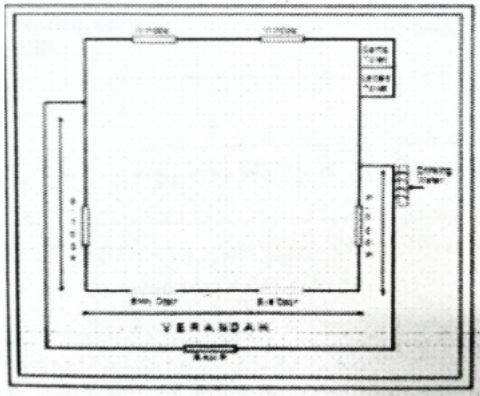

নির্বাচক নিবন্ধন আধিকারিকের স্বাক্ষর

Nazri Naksha

Google Map View

Polling Station Building Front View

Polling Station Front View

Cad View

Key MAP View

1	WB/22/159/183044	নাম : কলিপদ কর্মকার পিতার নাম: শুকলাল কর্মকার বাড়ির নং : 43/1A বয়স : 66 লিঙ্গ : পুরুষ	ফটো উপলব্ধ	2	WB/22/159/183045	নাম : অণিতা কর্মকার স্বামীর নাম: কলিপদ কর্মকার বাড়ির নং : 43/1A বয়স : 58 লিঙ্গ : মহিলা	ফটো উপলব্ধ	3	YUP2344547	নাম : তমশ্রী কর্মকার পিতার নাম: কলিপদ কর্মকার বাড়ির নং : 43/1A বয়স : 28 লিঙ্গ : মহিলা	ফটো উপলব্ধ
4	WB/22/159/198201	নাম : নিরঞ্জন চন্দা পিতার নাম: সত্য রঞ্জন চন্দা বাড়ির নং : 43/1B বয়স : 66 লিঙ্গ : পুরুষ	ফটো উপলব্ধ	5	WB/22/159/198139	নাম : শুভ চন্দা স্বামীর নাম: নিরঞ্জন চন্দা বাড়ির নং : 43/1B বয়স : 61 লিঙ্গ : মহিলা	ফটো উপলব্ধ	6	JSC2426369	নাম : সহিকত চন্দ্র পিতার নাম: নিরঞ্জন চন্দ্র বাড়ির নং : 43/1B বয়স : 42 লিঙ্গ : পুরুষ	ফটো উপলব্ধ
7	WB/22/159/198480	নাম : বিণা ডাস স্বামীর নাম: কলিপদ ডাস বাড়ির নং : 43/1B বয়স : 59 লিঙ্গ : মহিলা	ফটো উপলব্ধ	8	YUP2856219	নাম : শ্যাম সুন্দর দাস পিতার নাম: সনাতন দাস বাড়ির নং : 43/1B বয়স : 56 লিঙ্গ : পুরুষ	ফটো উপলব্ধ	9	YUP2856201	নাম : সন্ধ্যা দাস স্বামীর নাম: শ্যাম সুন্দর দাস বাড়ির নং : 43/1B বয়স : 56 লিঙ্গ : মহিলা	ফটো উপলব্ধ
10	YUP1525054	নাম : আশা দাস মায়ের নাম: সন্ধ্যা দাস বাড়ির নং : 43/1B বয়স : 52 লিঙ্গ : মহিলা	ফটো উপলব্ধ	11	JSC1346022	নাম : মিলি ডাস পিতার নাম: কলিপদ ডাস বাড়ির নং : 43/1B বয়স : 45 লিঙ্গ : মহিলা	ফটো উপলব্ধ	12	JSC1761717	নাম : আনন্দ দাস পিতার নাম: ইন্দ্র কুমার দাস বাড়ির নং : 43/1B বয়স : 44 লিঙ্গ : পুরুষ	ফটো উপলব্ধ
13	JSC2423747	নাম : মনষ ডাস পিতার নাম: কলিপদ ডাস বাড়ির নং : 43/1B বয়স : 41 লিঙ্গ : পুরুষ	ফটো উপলব্ধ	14	JSC2423770	নাম : শ্রাবণী দাস পিতার নাম: শ্যাম সুন্দর দাস বাড়ির নং : 43/1B বয়স : 41 লিঙ্গ : মহিলা	ফটো উপলব্ধ	15	JSC2703841	নাম : সোমনাথ ডাস পিতার নাম: শ্যাম সুন্দর দাস বাড়ির নং : 43/1B বয়স : 40 লিঙ্গ : পুরুষ	ফটো উপলব্ধ
16	YUP1948538	নাম : পূজা দাস স্বামীর নাম: মানস দাস বাড়ির নং : 43/1B বয়স : 32 লিঙ্গ : মহিলা	ফটো উপলব্ধ	17	WB/22/159/198621	নাম : অশিম ক্র. গয়েন পিতার নাম: বিরেন্দ্র গয়েন বাড়ির নং : 43/1B বয়স : 56 লিঙ্গ : পুরুষ	ফটো উপলব্ধ	18	JSC2088284	নাম : সরশ্বতী গয়েন স্বামীর নাম: অশিম কুমার গয়েন বাড়ির নং : 43/1B বয়স : 49 লিঙ্গ : মহিলা	ফটো উপলব্ধ
19	YUP2430262	নাম : সুপর্ণা গায়ের পিতার নাম: অসীম গায়ের বাড়ির নং : 43/1B বয়স : 27 লিঙ্গ : মহিলা	ফটো উপলব্ধ	20	WB/22/159/198557	নাম : মোতিলাল কোঁহার পিতার নাম: ছেদীলাল কোঁহার বাড়ির নং : 43/1B বয়স : 81 লিঙ্গ : পুরুষ	ফটো উপলব্ধ	21	WB/22/159/198482	নাম : দুলারি দেবী কোঁহার স্বামীর নাম: মোতিলাল কোঁহার বাড়ির নং : 43/1B বয়স : 61 লিঙ্গ : মহিলা	ফটো উপলব্ধ
22	JSC2426310	নাম : সুরেশ কোঁহার পিতার নাম: মোতিলাল কোঁহার বাড়ির নং : 43/1B বয়স : 39 লিঙ্গ : পুরুষ	ফটো উপলব্ধ	Q 23	WB/22/159/198249	নাম : অশোক কুমার মাল্যকার পিতার নাম: মনীন্দ্র চন্দ্র মাল্যকার বাড়ির নং : 43/1B বয়স : 81 লিঙ্গ : পুরুষ	ফটো উপলব্ধ	Q 24	WB/22/159/198315	নাম : অলো মলাকার স্বামীর নাম: অশোক মলাকার বাড়ির নং : 43/1B বয়স : 66 লিঙ্গ : মহিলা	ফটো উপলব্ধ
25	JSC1701341	নাম : বীস্বজীত মলাকার পিতার নাম: অশোক মলাকার বাড়ির নং : 43/1B বয়স : 49 লিঙ্গ : পুরুষ	ফটো উপলব্ধ	26	JSC2088318	নাম : প্রসেনজিৎ মাল্যকার পিতার নাম: অশোক মলাকার বাড়ির নং : 43/1B বয়স : 47 লিঙ্গ : পুরুষ	ফটো উপলব্ধ	27	JSC2423812	নাম : সএজিত মলাকার পিতার নাম: অশোক কুমার মলাকার বাড়ির নং : 43/1B বয়স : 45 লিঙ্গ : পুরুষ	ফটো উপলব্ধ
28	JSC2794881	নাম : মধুরী মলাকার স্বামীর নাম: বীস্বজীত মলাকার বাড়ির নং : 43/1B বয়স : 45 লিঙ্গ : মহিলা	ফটো উপলব্ধ	29	YUP2471928	নাম : রিঙ্কু মাল্যকার স্বামীর নাম: সত্যজীত মাল্যকার বাড়ির নং : 43/1B বয়স : 27 লিঙ্গ : মহিলা	ফটো উপলব্ধ	30	YUP2544021	নাম : প্রীতি মাল্যকার পিতার নাম: বিশজিৎ মাল্যকার বাড়ির নং : 43/1B বয়স : 24 লিঙ্গ : মহিলা	ফটো উপলব্ধ