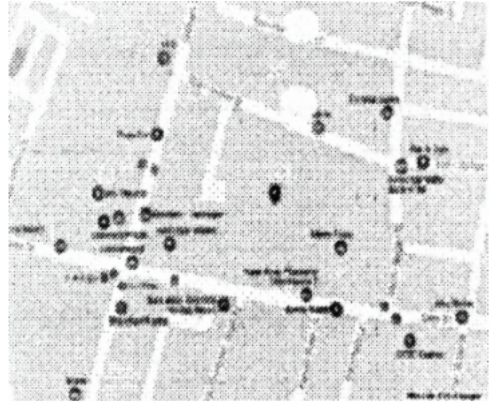

Google Map View