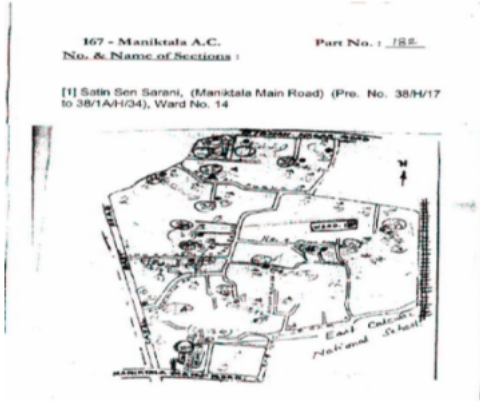

Nazri Naksha